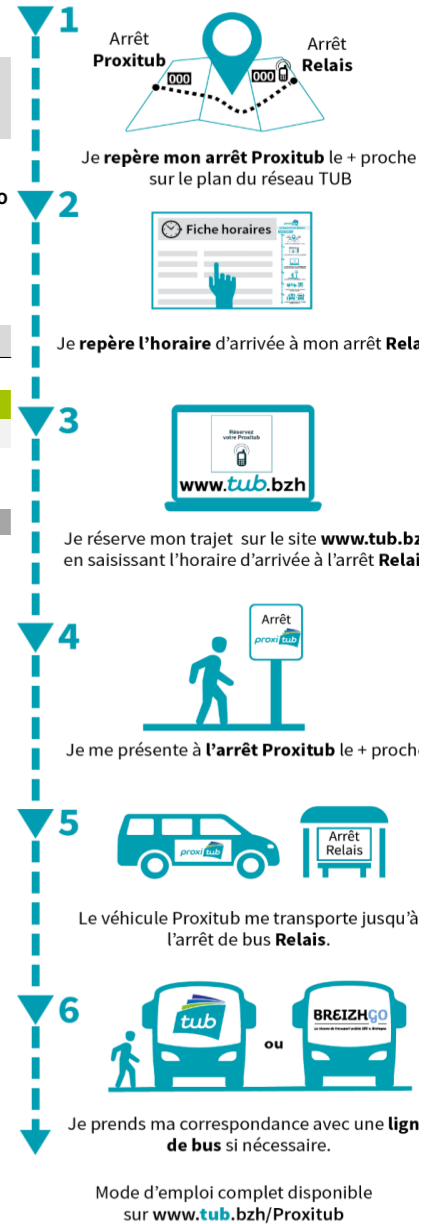

ARRÊTS RELAIS SUR CE SECTEUR
40 - PLOUFRAGAN MAIRIE 53 - MAISON DE REPOS 470 - CAMPUS DES MÉTIERS

LE TRANSPORT SUR RÉSERVAT

MODE D'EMPLOI

> DIRECTION PLOUFRAGAN MAIRIE > CENTRE VILLE

ARRÊTS PROXITUB* (voir liste ci-dessus)	Départ	Horaire de départ communiqué à la réservation (au plus tôt 20 minutes avant l'heure d'arrivée à l'arrêt relais)																									
		N° arrêt Proxitub	S SCO + VAC	LMCJV SCO	LMCJV SCO	S SCO + VAC	LMCJV SCO	LMCJV SCO	S SCO + VAC	S SCO + VAC	LMCJV SCO	S SCO + VAC	LMCJV SCO	S SCO + VAC	LMCJV SCO	LMCJV SCO	S SCO + VAC	S SCO + VAC	LMCJV SCO	S SCO + VAC	LMCJV SCO	LMCJV SCO	S SCO + VAC	S SCO + VAC	LMCJV SCO	LMCJV SCO	
ARRÊTS RELAIS																											
CAMPUS DES MÉTIERS	470	Arrivée	✓	✓	✓	✓	✓	✓	✓	✓	✓	✓	✓	✓	✓	✓	✓	✓	✓	✓	✓	✓	✓	✓	✓	✓	
MAISON DE REPOS	53	Arrivée	✓	✓	✓	✓	✓	✓	✓	✓	✓	✓	✓	✓	✓	✓	✓	✓	✓	✓	✓	✓	✓	✓	✓	✓	
PLOUFRAGAN MAIRIE	40	Arrivée	✓	✓	✓	✓	✓	✓	✓	✓	✓	✓	✓	✓	✓	✓	✓	✓	✓	✓	✓	✓	✓	✓	✓	✓	
HEURE D'ARRIVÉE À L'ARRÊT RELAIS			6:50	6:51	7:25	7:25	7:49	8:27	8:25	9:45	9:54	11:43	11:54	12:22	12:24	13:24	13:32	14:32	14:39	15:47	15:50	16:37	17:01	17:02	18:12	18:29	19:20
CORRESPONDANCE AVEC LIGNE DE BUS			B	B	B	B	B	B	B	B	B	B	B	B	B	B	B	B	B	B	B	B	B	B	B	B	B
PLOUFRAGAN MAIRIE			6:55	6:56	7:30	7:30	7:54	8:32	8:30	9:50	9:59	11:48	11:59	12:27	12:29	13:29	13:37	14:37	14:44	15:52	15:55	16:42	17:06	17:07	18:17	18:34	19:25
GARE CENTRE			7:10	7:12	7h48	7:45	8:12	8:48	8:45	10:05	10:15	12:06	12:15	12:45	12:45	13:45	13:55	14:55	15:00	16:10	16:12	17:00	17:24	17:25	18:35	18:50	19:41