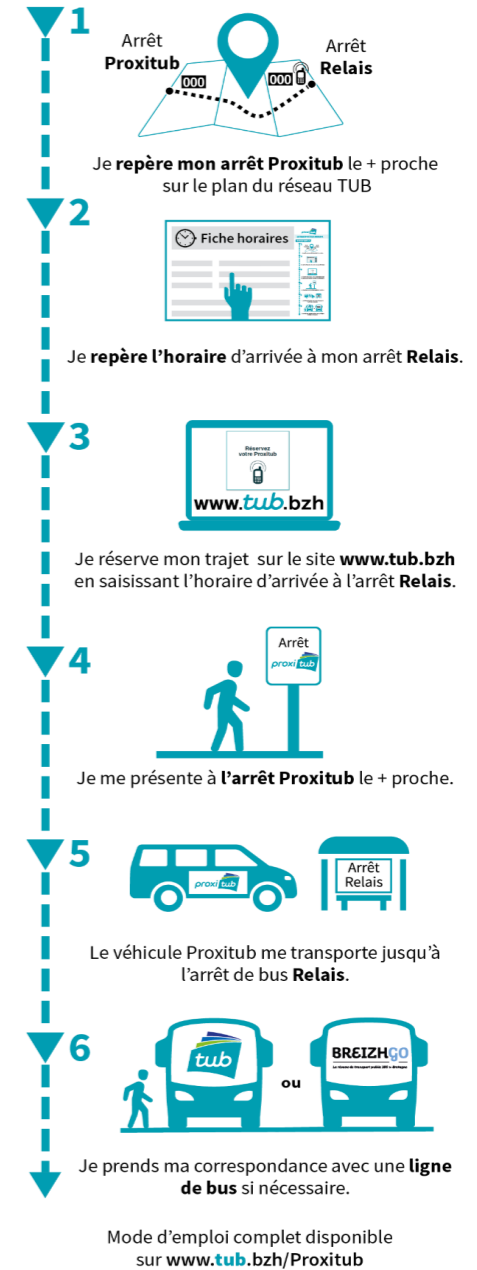

>> Le service Proxitub est mis en place à des horaires où aucun transport collectif est assuré (bus, car).

LE TRANSPORT SUR RÉSERVATION

MODE D'EMPLOI

- 1 Je repère mon arrêt Proxitub le + proche sur le plan du réseau TUB
- 2 Je repère l'heure d'arrivée à mon arrêt Relais.
- 3 Je réserve mon trajet sur le site www.tub.bzh en saisissant l'heure d'arrivée à l'arrêt Relais.
- 4 Je me présente à l'arrêt Proxitub le + proche.
- 5 Le véhicule Proxitub me transporte jusqu'à l'arrêt de bus Relais.
- 6 Je prends ma correspondance avec une ligne de bus si nécessaire.

Mode d'emploi complet disponible sur www.tub.bzh/Proxitub

Réservez votre trajet Proxitub sur : www.tub.bzh
 Cliquez sur l'icône sur la page d'accueil du site.

Bien plus que le bus !

SECTEUR DE YFFINIAC - CROIX BERTRAND

> DIRECTION YFFINIAC VILLES HERVÉ > YFFINIAC CROIX BERTRAND > CENTRE VILLE

Via YFFINIAC Villes Hervé

LE TRANSPORT SUR RÉSERVATION

MODE D'EMPLOI

ARRÊTS PROXITUB SUR CE SECTEUR

79 - BEL AIR / 80 - ST VOLON / 100 - CROIX BERTRAND / 166 - VILLE TAHOIS / 167 - VILLES TANET / 169 - CARVIDY / 401 - ÉQUINATURE / 517 - LA BESSIÈRE / 543 - GRANDES PÂTURES / 538 - BEAUREPAIRE 261 - COTE RENAULT