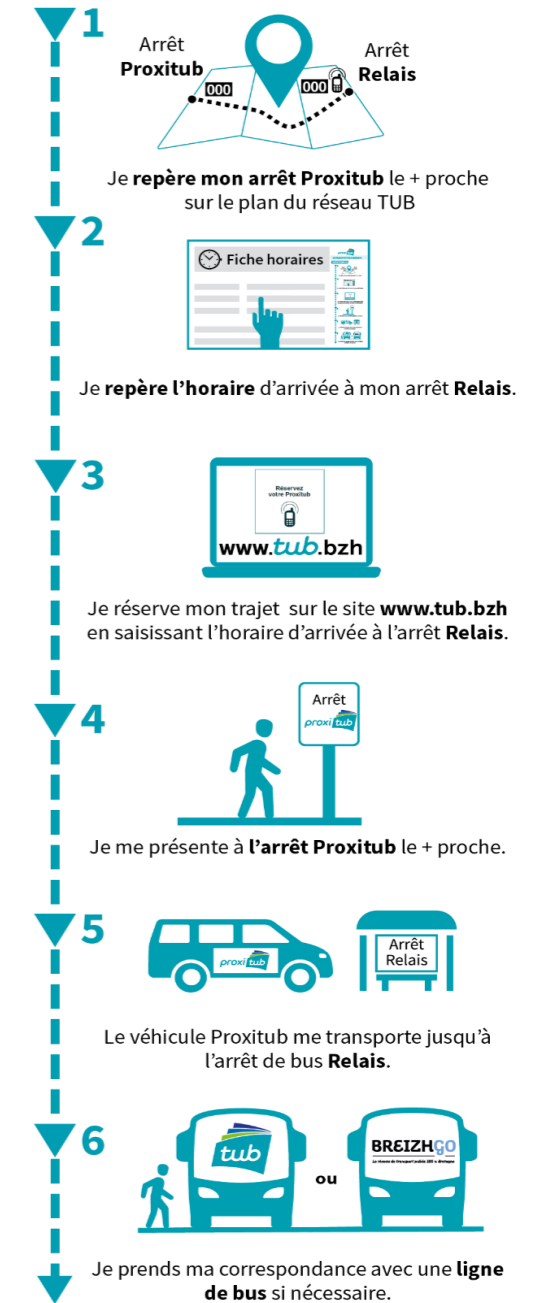

ARRÊTS RELAIS EN CORRESPONDANCE :	N° arrêt Proxitub	HEURE DE DÉPART À L'ARRÊT RELAIS	7:48	8:03	8:33	9:20	9:34	11:17	13:09	13:00	13:47	16:23	17:01	17:33	18:08	19:05
HILLION CENTRE	155	Départ	✓	✓	✓	✓	✓	✓	✓	✓	✓	✓	✓	✓	✓	✓
ST RENÉ ÉGLISE	163	Départ	✓	✓	✓	✓	✓	✓	✓	✓	✓	✓	✓	✓	✓	✓
COLLÈGE CH. DE GAULLE	165	Départ	✗	✗	✗	✗	✗	✗	✗	✗	✗	✗	✗	✗	✗	✗

ARRÊTS PROXITUB* (voir liste ci-dessus)	Arrivée	Horaire d'arrivée communiqué à la réservation																				
HILLION CENTRE			7:48	8:03	8:33	9:20	9:34	11:17	13:09	13:00	13:47	16:23	17:01	17:33	18:08	19:05						

VAC Circule uniquement en vacances scolaires

>> Le service Proxitub est mis en place à des endroits où aucun transport collectif est assuré (bus, car).

Réservez votre trajet Proxitub sur : www.tub.bzh
 Cliquez sur l'icône sur la page d'accueil du site.

Bien plus que le bus !

LE TRANSPORT SUR RÉSERVATION

MODE D'EMPLOI

Mode d'emploi complet disponible sur www.tub.bzh/Proxitub