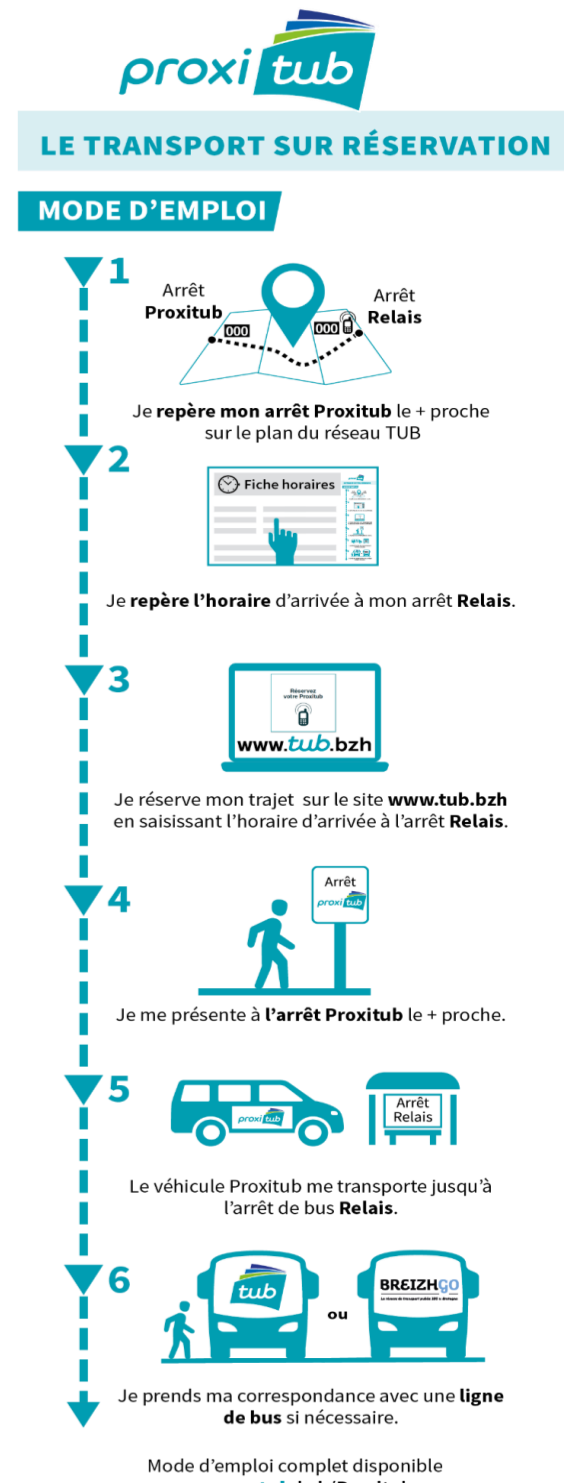

ARRÊTS RELAIS EN CORRESPONDANCE :		N° arrêt Proxitub	Horaire de départ communiqué à la réservation																	
HEURE DE DÉPART À L'ARRÊT RELAIS			9:47	9:57	11:47	11:39	13:01	13:29	13:44	14:29	15:50	16:48	17:45	17:19	17:29	17:55	18:14	18:55	19:41	19:32
LA GRANDE METAIRIE	291	Départ	✓	✓	✓	✓	✗	✗	✗	✗	✗	✗	✓	✓	✓	✓	✗	✓	✓	✓
SAINT-DONAN CENTRE	142	Départ	✓	✓	✓	✓	✓	✓	✓	✗	✓	✓	✓	✓	✓	✓	✓	✓	✓	✓
LE VOLOZEN	915	Départ	✗	✗	✗	✗	✗	✗	✗	✓	✗	✗	✗	✗	✗	✗	✗	✗	✗	✗
CENTRE JEAN XXIII	914	Départ	✗	✗	✗	✗	✗	✗	✗	✓	✗	✗	✗	✗	✗	✗	✗	✗	✗	✗

ARRÊTS PROXITUB* (voir liste ci-dessus)		Arrivée	Horaire d'arrivée communiqué à la réservation																
✓ Réservation possible à cet arrêt relais ✗ Pas de réservation possible à cet arrêt relais pour cette tranche horaire																			

LMCJVS L-Lundi / M-Mardi / C-Mercredi / J-Jeudi / V-Vendredi / S-Samedi
SCO Circule uniquement en période scolaire
VAC Circule uniquement en vacances scolaires

>> Le service Proxitub est mis en place à des horaires où aucun transport collectif est assuré (bus, car).

Réservez votre trajet Proxitub sur : www.tub.bzh
Cliquez sur l'icône sur la page d'accueil du site.

Bien plus que le bus !