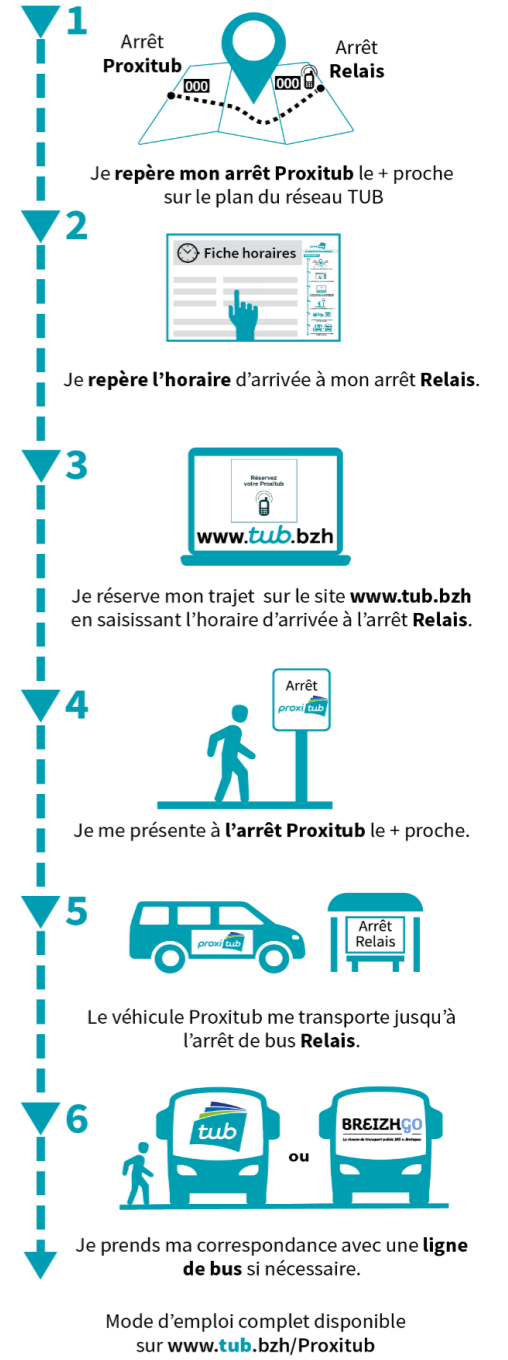

LE TRANSPORT SUR RÉSERVATION

MODE D'EMPLOI

ARRÊTS PROXITUB SUR CE SECTEUR

PLÉDRAN :
 69 - VILLE NÉE / 70 - VILLE JOSSOT / 71 - CROIX BUDE / 72 - LE HEUSSARD / 73 - GLORET / 75 - LE MADRAY / 76 - FONTAINE GOUÉNO / 77 - LA PIÈCE / 78 - VILLE ORGOUET / 79 - BEL AIR / 80 - SAINT VOLON / 243 - CAMP DE PÉRAN / 244 - MI-ROUTE / 245 - TOUCHE JAGUAY / 246 - GUÉ GAILLARD / 262 - VILLE ORPHIN / 264 - VILLE NIZAN / 265 - LE HIREL / 266 - CRAFFAULT / 267 - CROIX PIRUIT / 270 - PEUDU / 406 - ROUTE DE PLAINTEL / 434 - VILLE GLÉ / 435 - LES LANDES / 512 - LA FOSSE / 515 - LA HAZÉE / 516 - LA LONGUEAIE / 517 - LA BESSIÈRE

YFFINIAC :
 538 - BEAUREPAIRE

ARRÊTS RELAIS SUR CE SECTEUR

68 - PLÉDRAN CENTRE

> DIRECTION PLÉDRAN CENTRE > CENTRE-VILLE

PROXITUB	ARRÊTS PROXITUB* (voir liste ci-dessus)	Départ	Horaire de départ communiqué à la réservation (au plus tôt 20 minutes avant l'horaire d'arrivée à l'arrêt relais)																				
	ARRÊTS RELAIS	N° arrêt Proxitub	LMCJV SCO	LMCJV SCO	S SCO + VAC	S SCO + VAC	LMCJV SCO	LMCJV SCO	S SCO + VAC	LMCJV SCO	LMCJV SCO	S SCO + VAC	LMCJV SCO	S SCO + VAC	S SCO + VAC	LMCJV SCO	LMCJV SCO	S SCO + VAC	LMCJV SCO	S SCO + VAC	LMCJV SCO	S SCO + VAC	
	PLÉDRAN CENTRE	68	Arrivée	✓	✓	✓	✓	✓	✓	✓	✓	✓	✓	✓	✓	✓	✓	✓	✓	✓	✓	✓	✓
	HEURE D'ARRIVÉE À L'ARRÊT RELAIS		6:56	7:18	7:15	7:55	8:11	8:30	9:17	9:22	10:18	10:39	11:55	12:07	13:30	13:43	15:54	15:58	17:05	17:19	17:33	18:12	18:38
BUS	CORRESPONDANCE AVEC LIGNE DE BUS		70	70	70	70	70	70	70	70	70	70	70	70	70	70	70	70	70	70	70	70	70
		PLÉDRAN CENTRE	7:06	7:23	7:20	8:00	8:16	8:35	9:22	9:27	10:23	10:44	12:00	12:12	13:35	13:48	15:59	16:03	17:10	17:24	17:38	18:17	18:43
	CENTRE-CLÉMENCEAU	7:35	7:52	7:46	8:26	8:45	9:03	9:47	9:55	10:51	11:09	12:29	12:37	14:00	14:17	16:28	16:28	17:39	17:49	18:07	18:46	19:08	