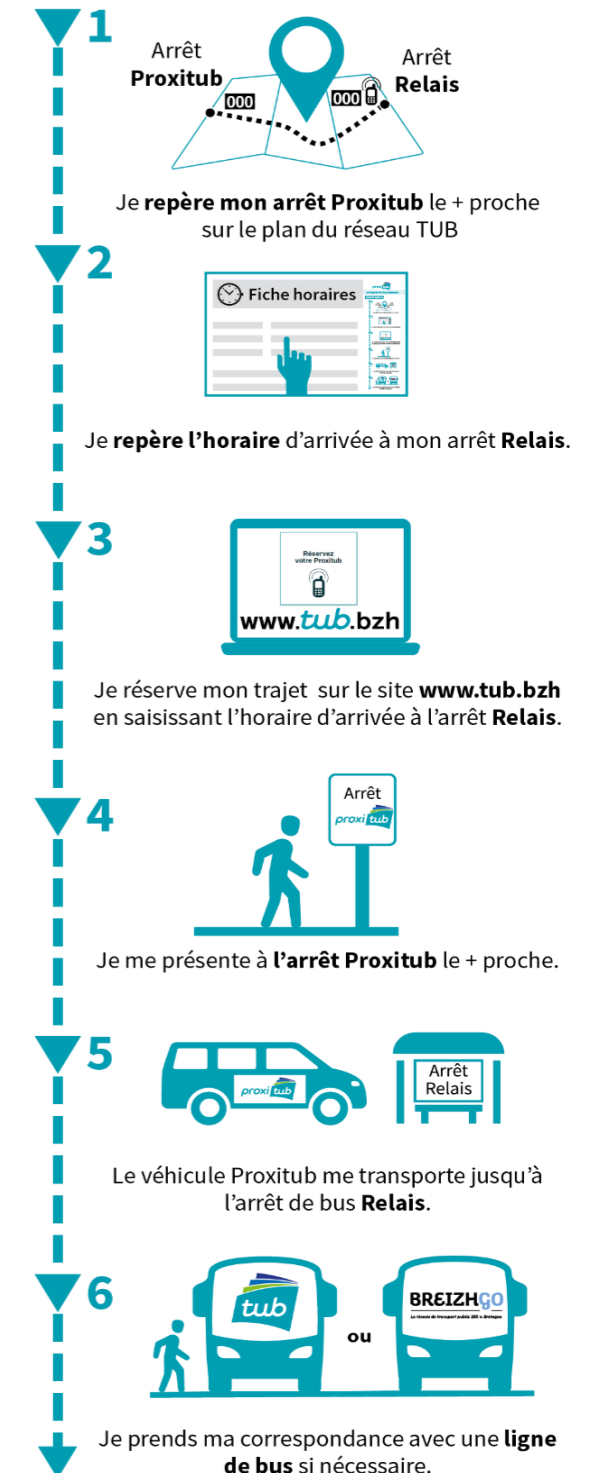

MODE D'EMPLOI

Mode d'emploi complet disponible sur [www.tub.bzh/Proxitub](http://www.tub.bzh/Proxitub)

**ARRÊTS PROXITUB SUR CE SECTEUR**

**ÉTABLES SUR MER :**  
735 - SAINT ROCH / 736 - PLAGE DES GODELINS / 739 - VILLE DURAND

**ARRÊTS RELAIS SUR CE SECTEUR**

720 - PLAGE DU MOULIN  
721 - ÉTABLES SUR MER OFFICE DU TOURISME  
711 - CASINO

**ARRÊTS RELAIS SCOLAIRES SUR CE SECTEUR**

710 - COLLÈGE CAMILLE CLAUDEL  
713 - LA VALLÉE ST QUAY (LA CLOSERIE)

> DIRECTION ÉTABLES SUR MER > CENTRE-VILLE

ARRÊTS PROXITUB* (voir liste ci-dessus)	Départ	Horaire de départ communiqué à la réservation (au plus tôt 20 minutes avant l'horaire d'arrivée à l'arrêt relais)											
		LMCJV	LMCJV SCO	LMCJV	LMCJV SCO								
<b>ARRÊTS RELAIS</b>	N° arrêt Proxitub												
LA VALLÉE ST QUAY (LA CLOSERIE)	713	Arrivée	×	×	×	✓	×	×	×	×	×	×	×
COLLÈGE CAMILLE CLAUDEL	712	Arrivée	×	×	×	✓	×	×	×	×	×	×	×
CASINO	711	Arrivée	✓	✓	✓	✓	✓	✓	✓	✓	✓	✓	✓
ÉTABLES SUR MER OFFICE DU TOURISME	721	Arrivée	✓	✓	✓	×	✓	✓	✓	✓	✓	✓	✓
<b>HEURE D'ARRIVÉE À L'ARRÊT RELAIS</b>			6:49	7:05	7:39	8:55	10:30	12:44	13:54	15:44	17:09	18:44	
<b>CORRESPONDANCE AVEC LIGNE DE BUS</b>			1	1	1		1	1	1	1	1	1	
<b>BUS</b>	ÉTABLES SUR MER OFFICE DU TOURISME		6:54	7:10	7:44	--:--	10:35	12:49	13:59	15:49	17:14	18:49	
	BINIC LES PRÉS CALANS		6:59	7:13	7:49	--:--	10:40	12:54	14:04	15:54	17:20	18:55	
	BINIC ESTRAN		7:02	7:17	7:52	--:--	10:43	12:57	14:07	15:57	17:24	18:58	
	PLÉRIN LA PRUNELLE		7:13	--:--	8:03	--:--	10:56	13:11	14:22	16:08	17:37	19:14	
	SAINT BRIEUC GARE CENTRE		7:25	--:--	8:15	--:--	11:11	13:25	14:36	16:27	17:51	19:25	
	LYCÉE EUGÈNE FREYSSINET		--:--	7:34	--:--	--:--	--:--	--:--	--:--	--:--	--:--	--:--	--:--

>> Le service Proxitub est mis en place à où aucun transport collectif est assuré (bus, car).

Réservez votre trajet Proxitub sur : [www.tub.bzh](http://www.tub.bzh)  
 Cliquez sur l'icône sur la page d'accueil du site.