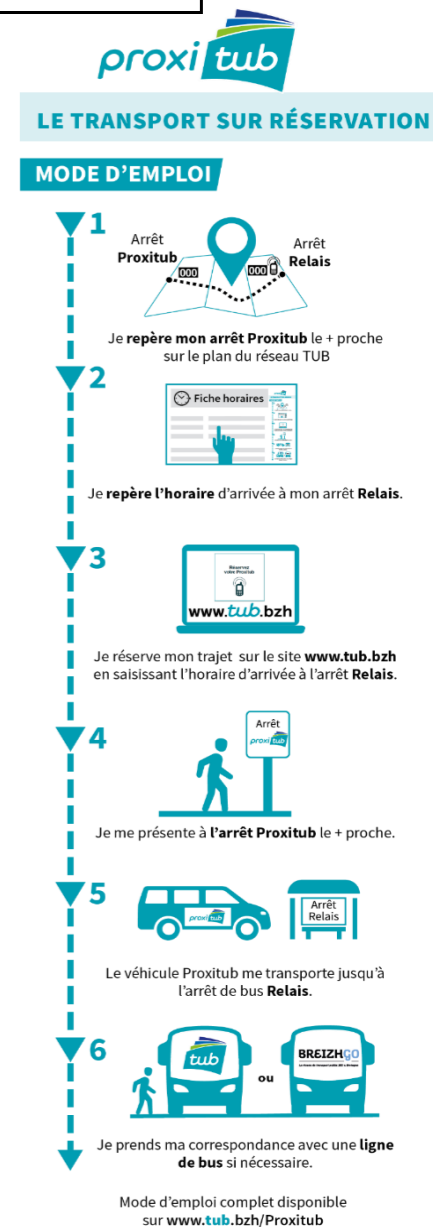

ARRÊTS RELAIS EN CORRESPONDANCE :		N° arrêt Proxitub	HEURE DE DÉPART À L'ARRÊT RELAIS											
			9:20	11:30	13:22	14:30	14:49	15:45	16:00	16:45	17:10	17:52	18:30	19:12
PROXITUB	LE VOLOZEN	915	Départ	✗	✗	✗	✗	✓	✗	✗	✗	✗	✗	✗
	CENTRE JEAN XXIII	914	Départ	✗	✗	✗	✗	✓	✗	✗	✗	✗	✗	✗
	ST BRANDAN ÉGLISE	854	Départ	✓	✓	✓	✓	✓	✓	✓	✓	✓	✓	✓
	QUINTIN GENDARMERIE	912	Départ	✓	✓	✓	✓	✗	✓	✓	✓	✓	✓	✓
	QUINTIN LA VALLÉE	913	Départ	✓	✓	✓	✓	✗	✓	✓	✓	✓	✓	✓
	CORDERIE QUINTIN	863	Départ	✓	✓	✓	✓	✓	✓	✓	✓	✓	✓	✓
	LANFAINS MAIRIE	940	Départ	✓	✓	✓	✓	✓	✓	✓	✓	✓	✓	✓
	LE FOEIL MAIRIE	860	Départ	✓	✓	✓	✓	✓	✓	✓	✓	✓	✓	✓
	LE LESLAY MAIRIE	870	Départ	✓	✓	✓	✓	✓	✓	✓	✓	✓	✓	✓
	ST GILDAS MAIRIE	880	Départ	✓	✓	✓	✓	✓	✓	✓	✓	✓	✓	✓
	VIEUX BOURG MAIRIE	890	Départ	✓	✓	✓	✓	✓	✓	✓	✓	✓	✓	✓
	ST BIHY MAIRIE	900	Départ	✓	✓	✓	✓	✓	✓	✓	✓	✓	✓	✓
	LA HARMOYE MAIRIE	920	Départ	✓	✓	✓	✓	✓	✓	✓	✓	✓	✓	✓
LE BODÉO MAIRIE	930	Départ	✓	✓	✓	✓	✓	✓	✓	✓	✓	✓	✓	

ARRÊTS PROXITUB* (voir liste ci-dessus)	Arrivée	Horaires d'arrivée communiqué à la réservation

- ✓ Réservation possible à cet arrêt relais
- ✗ Pas de réservation possible à cet arrêt relais pour cette tranche horaire

LMCJVS L-Lundi / M-Mardi / C-Mercredi / J-Jeudi / V-Vendredi / S-Samedi
SCO Circule uniquement en période scolaire
VAC Circule uniquement en vacances scolaires

>> Le service Proxitub est mis en place à des horaires où aucun transport collectif est assuré (bus, car).

Réservez votre trajet Proxitub sur : www.tub.bzh
Cliquez sur l'icône sur la page d'accueil du site.

Bien plus que le bus !