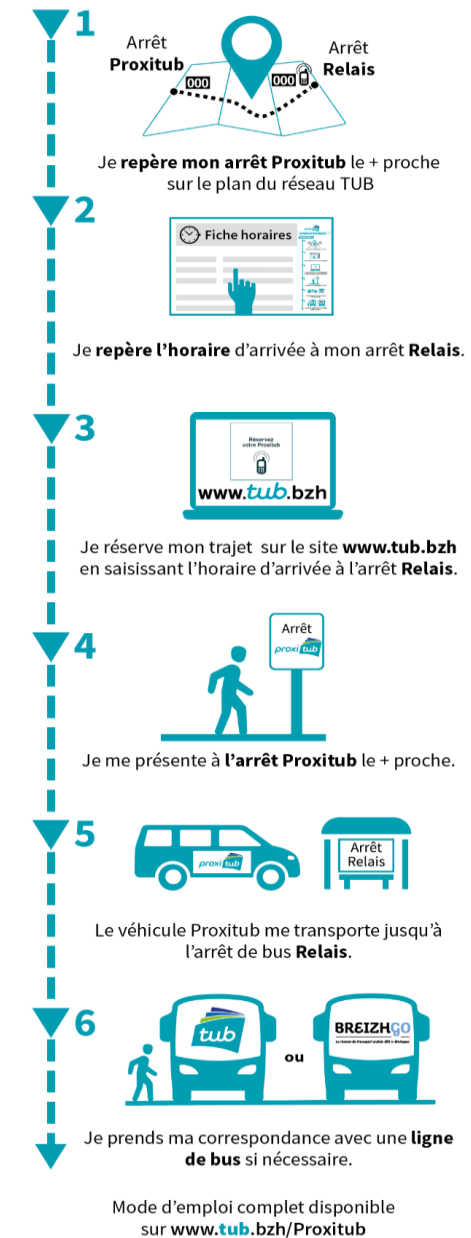

ARRÊTS RELAIS SUR CE SECTEUR
912 - QUINTIN GENDARMERIE 913 - QUINTIN LA VALLÉE

ARRÊTS RELAIS SCOLAIRES SUR CE SECTEUR
914 - CENTRE JEAN XXIII 915 - LE VOLOZEN

> DIRECTION PLAINE HAUTE > QUINTIN

ARRÊTS PROXITUB* (voir liste ci-dessus) Départ Horaire de départ communiqué à la réservation (au plus tôt 20 minutes avant l'heure d'arrivée à l'arrêt relais)

ARRÊTS RELAIS EN	N° arrêt Proxitub	Arrivée	LMCJV SCO + VAC		C SCO	LMJV SCO	LMCJV SCO	LMCJV SCO
LE VOLOZEN	915	Départ	×	×	✓	✓	×	×
CENTRE JEAN XXIII	914	Départ	×	×	✓	✓	×	×
QUINTIN LA VALLÉE	913	Départ	✓	✓	✓	×	✓	✓
QUINTIN GENDARMERIE	912	Départ	✓	✓	✓	×	✓	✓

ARRÊTS PROXITUB* (voir liste ci-dessus) Arrivée Horaire d'arrivée communiqué à la réservation

- ✓ Réservation possible à cet arrêt relais
- ×

- LMCJVS L-Lundi / M-Mardi / C-Mercredi / J-Jeudi / V-Vendredi / S-Samedi
- SCO Circule uniquement en période scolaire
- VAC Circule uniquement en vacances scolaires

>> Le service Proxitub est mis en place à des horaires où aucun transport collectif est assuré (bus, car).

LE TRANSPORT SUR RÉSERVATION

MODE D'EMPLOI

Réservez votre trajet Proxitub sur : www.tub.bzh
Cliquez sur l'icône sur la page d'accueil du site.