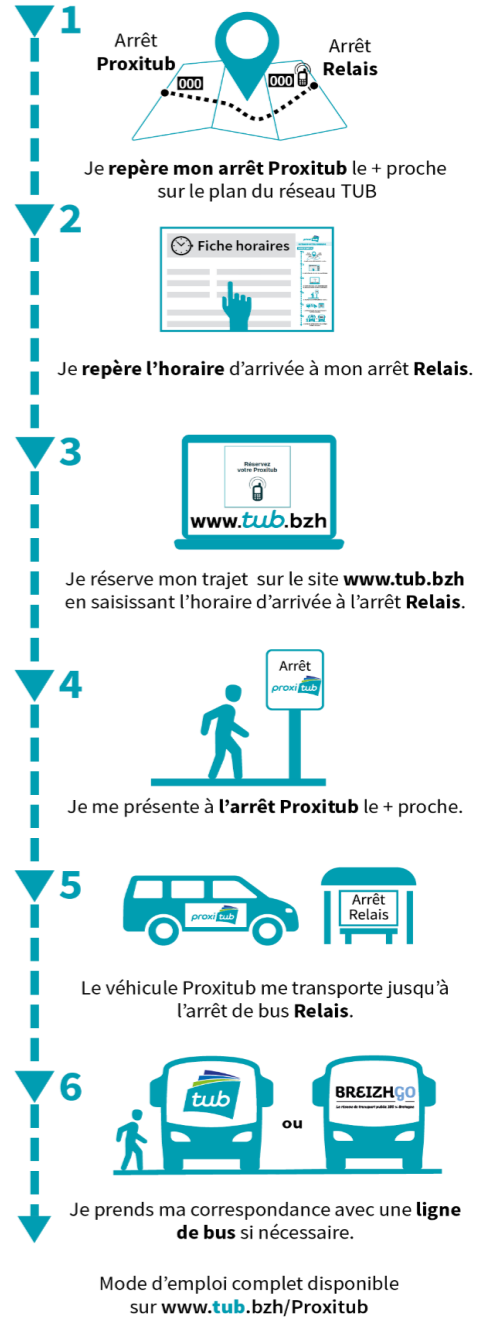

> DIRECTION QUINTIN COLLÈGES > PLOEUC L'HERMITAGE COLLÈGES > PLAINTEL

HORAIRE LIGNE DE BUS		5	5	5	5		5	5	5
		LMCJV	LMJVS + VAC	C SCO	LMJV SCO	LMJV SCO	LMCJV SCO	LMCJV SCO	LMCJV SCO
	QUINTIN COLLÈGES	--	--	13:00	--	16:35	--	--	--
	QUINTIN LA VALLÉE	8:15	10:45	13:20	13:26	--	16:55	17:55	18:35
	QUINTIN GENDARMERIE	8:16	10:46	13:21	13:27	--	--	17:56	18:36
	PLAINTEL MAIRIE	8:31	--	13:36	--	--	--	18:11	--
	PLAINTEL MALAKOFF	--	10:57	--	13:33	--	17:05	--	18:47

ARRÊTS RELAIS EN CORRESPONDANCE :		N° arrêt Proxitub	Horaire d'arrivée communiqué à la réservation									
			8:36	11:02	13:41	13:38	15:50	17:10	18:16	18:52		
PLAINTEL MAIRIE	801	Départ	✓	✗	✓	✗	✗	✗	✓	✗		
PLAINTEL MALAKOFF	802	Départ	✗	✓	✗	✓	✗	✓	✗	✓		
COLLÈGE EUGÈNE GUILLEVIC	833	Départ	✗	✗	✗	✗	✓	✗	✗	✗		
COLLÈGE ST PIERRE PLOEUC	832	Départ	✗	✗	✗	✗	✓	✗	✗	✗		
LE VOLOZEN	915	Arrivée	✗	✗	✗	✗	✓	✗	✗	✗		
CENTRE JEAN XXIII	914	Arrivée	✗	✗	✗	✗	✓	✗	✗	✗		

✓ Réservation possible à cet arrêt relais
✗ Pas de réservation possible à cet arrêt relais pour cette tranche horaire

LMCJVS L-Lundi / M-Mardi / C-Mercredi / J-Jeudi / V-Vendredi / S-Samedi
SCO Circule uniquement en période scolaire
VAC Circule uniquement en vacances scolaires

LE TRANSPORT SUR RÉSERVATION

MODE D'EMPLOI

>> Le service Proxitub est mis en place où aucun transport collectif est assuré (bus, car).

Réservez votre trajet Proxitub sur : www.tub.bzh
Cliquez sur l'icône sur la page d'accueil du site.

Bien plus que le bus !