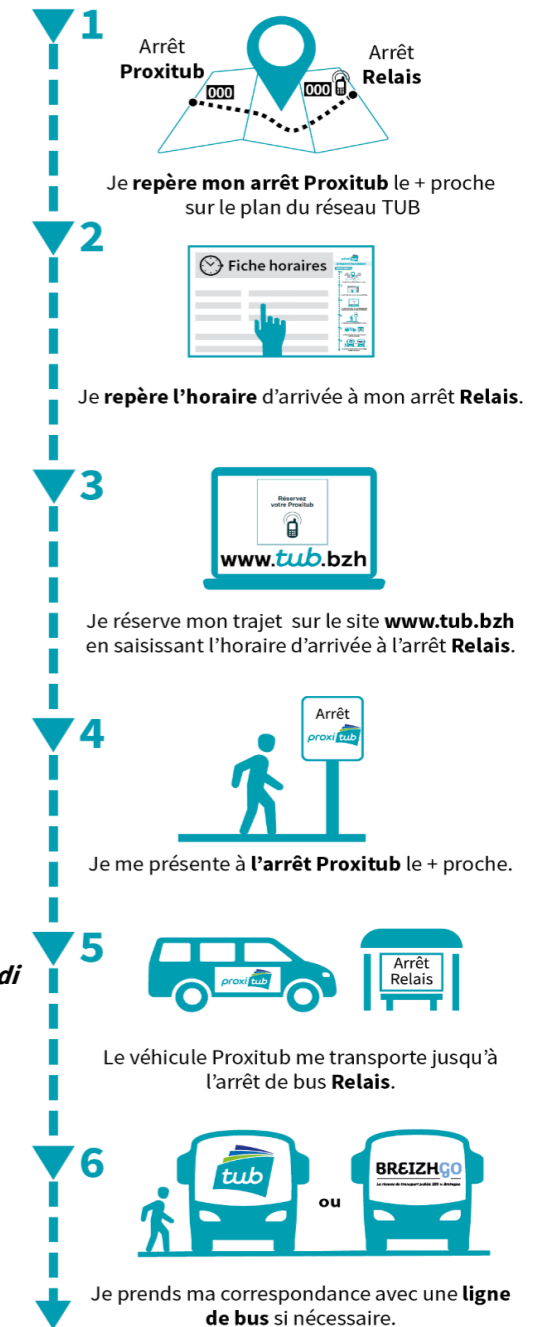

LE TRANSPORT SUR RÉSERVATION

MODE D'EMPLOI

Mode d'emploi complet disponible sur www.tub.bzh/Proxitub

ARRÊTS PROXITUB SUR CE SECTEUR

PLOUFRAGAN :
46 - LA GRAVELLE / 47 - GRAND TRÉFOIS/ 48 - TRÉFOIS/ 49 - GUÉ RENAUD

ARRÊTS RELAIS SUR CE SECTEUR

40 - PLOUFRAGAN MAIRIE

LIGNE PROXITUB 130

> DIRECTION RABELAIS > CENTRE VILLE > PLOUFRAGAN TRÉFOIS

BUS	HORAIRES LIGNE DE BUS							
		B	B	B	B	B	B	B
		LMCJV SCO	LMCJV SCO	LMCJV SCO	LMCJV SCO	LMCJV SCO	LMCJV SCO	LMCJV SCO
	RABELAIS	15:51	16:26	16:50	17:02	17:38	18:14	18:27
	CENTRE-LES CHAMPS	15:57	16:33	16:57	17:09	17:45	18:21	18:33
	LA GRANDE METAIRIE	16:14	16:50	17:14	17:26	18:02	18:38	18:48
	PLOUFRAGAN MAIRIE	16:18	16:54	17:18	17:30	18:06	18:41	18:51

PROXITUB	ARRÊTS RELAIS EN CORRESPONDANCE :		HEURE DE DÉPART À L'ARRÊT RELAIS							
	N° arrêt Proxitub									
	40	Départ	16:23	16:59	17:23	17:35	18:11	18:46	18:56	
	ARRÊTS PROXITUB* (voir liste ci-dessus)		Arrivée	Horaire d'arrivée communiqué à la réservation						

>> Le service Proxitub est mis en place à des horaires où aucun transport collectif est assuré (bus, car).

Réservez votre trajet Proxitub sur : www.tub.bzh
Cliquez sur l'icône sur la page d'accueil du site.