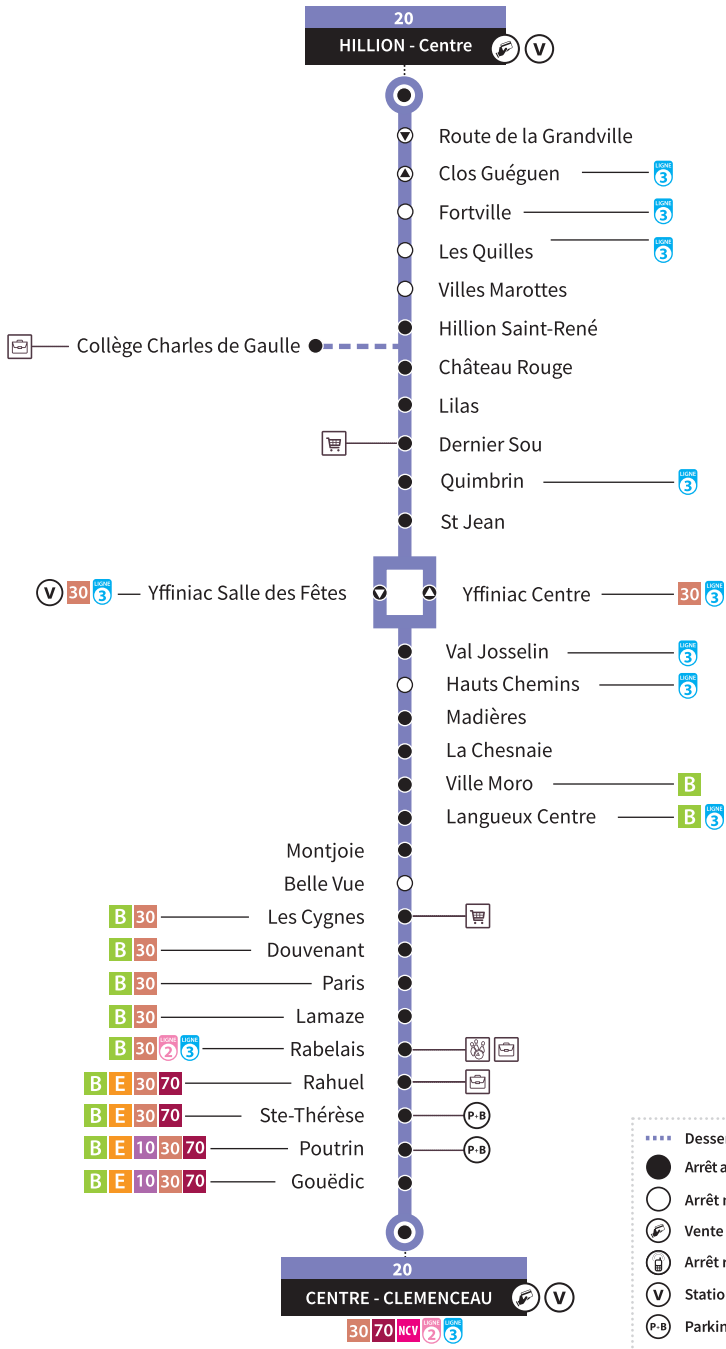

HILLION
YFFINIAC
LANGUEUX
SAINT-BRIEUC

- Desserte à certaines heures
- Arrêt accessible
- Arrêt non accessible
- ✋ Vente tickets TUB à proximité
- 📄 Arrêt relais Proxibus (sur réservation)
- Ⓥ Station vélo
- P-B Parking gratuit + Bus