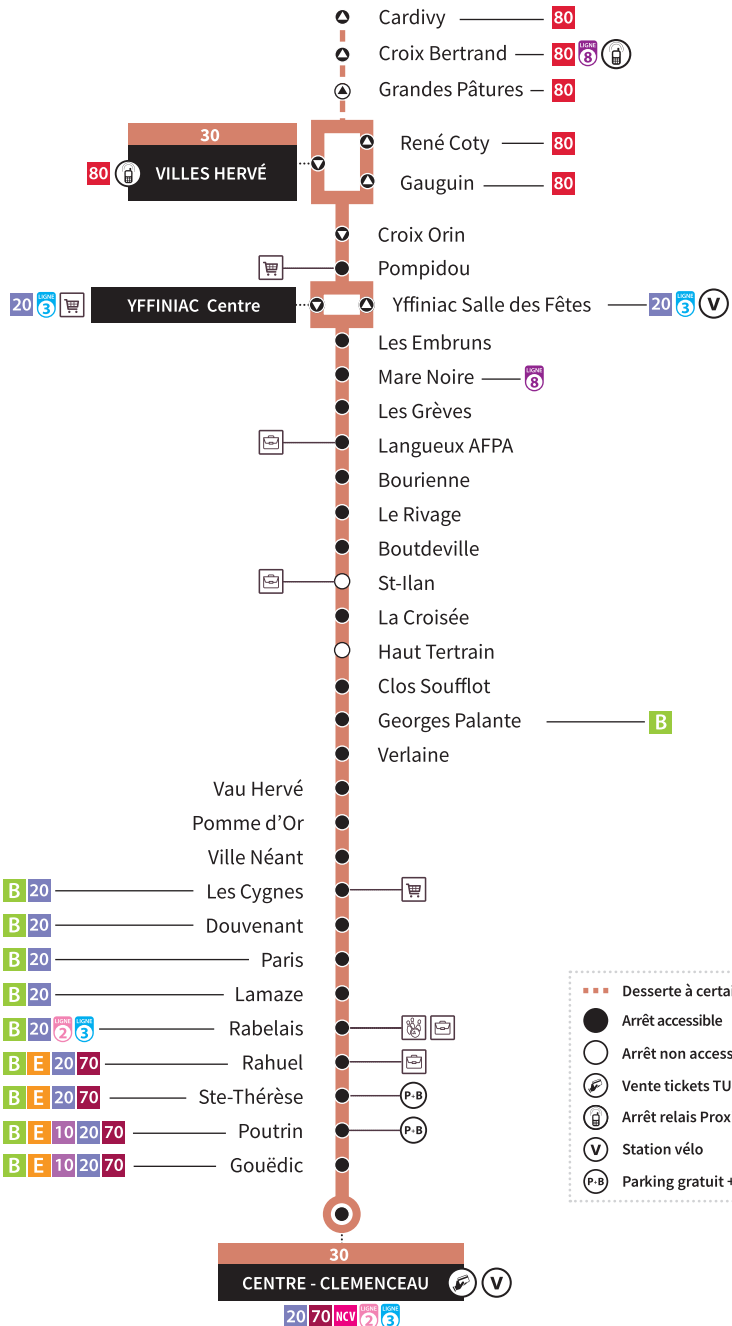

Y F F I N I A C
L A N G U E U X
S A I N T B R I E U C

- Desserte à certaines heures
- Arrêt accessible
- Arrêt non accessible
- Vente tickets TUB à proximité
- Arrêt relais Proxitub (sur réservation)
- V Station vélo
- P-B Parking gratuit + Bus