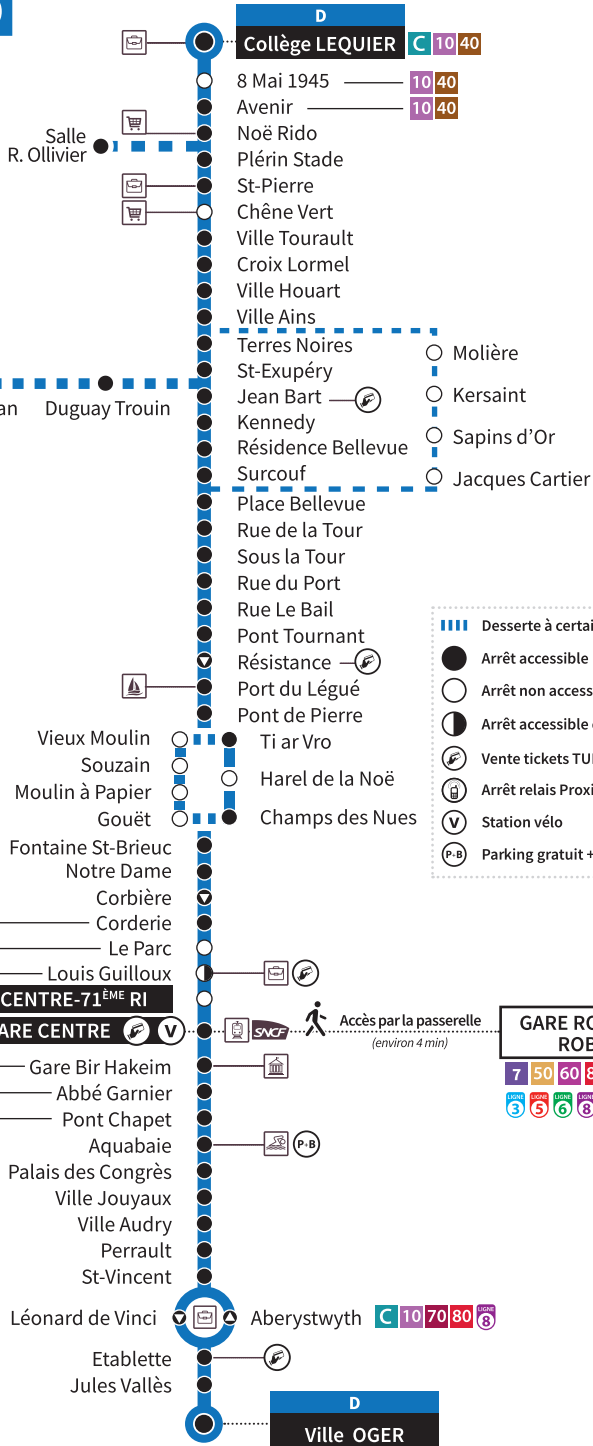

PÉRIODE SCOLAIRE :
20 min
SAMEDI & VACANCES SCOLAIRES :
30 min

P L É R I N

D
PLÉRIN
Ville HERVY

S A I N T
B R I E U C

- Desserte à certaines heures
- Arrêt accessible
- Arrêt non accessible
- Arrêt accessible dans un sens
- Vente tickets TUB à proximité
- Arrêt relais Proxitub (sur réservation)
- Station vélo
- Parking gratuit + Bus

GARE ROUTIÈRE ROBIEN Ⓢ Ⓥ

7 50 60 80 90 NCV TE
3 5 6 8

Accès par la passerelle
(environ 4 min)