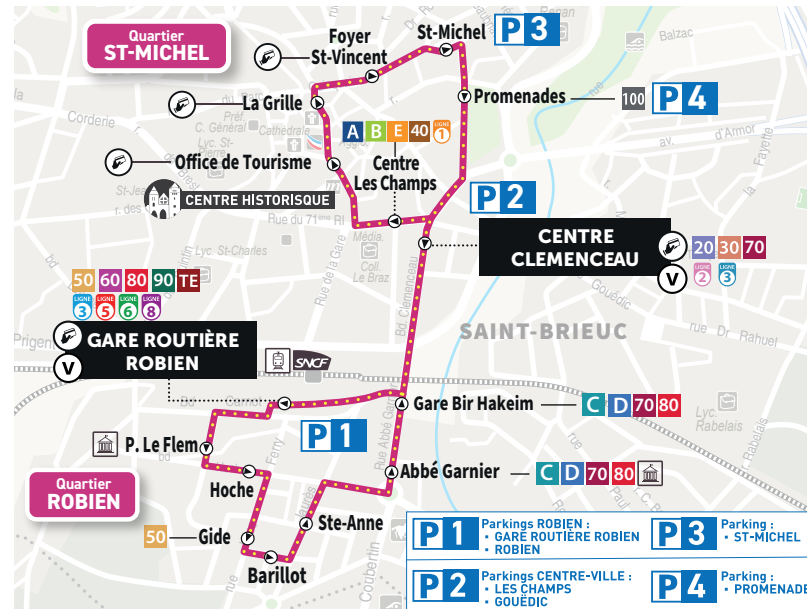

LMCJV : L-Lundi / M-Mardi / C-Mercredi / J-Jeudi / V-Vendredi

**HORAIRES EN TEMPS RÉELS,
RECHERCHE D'ITINÉRAIRES, ALERTE INFO
TRAFIC, ACHAT DE E-TICKET,...**

ASTUCE

TÉLÉCHARGEZ
L'APPLI MOBILE TUB

DISPONIBLE SUR
Google Play

Télécharger dans
l'App Store

SCANNEZ MOI

BESOIN D'AIDE ?

Retrouvez nos tutos sur : www.tub.bzh