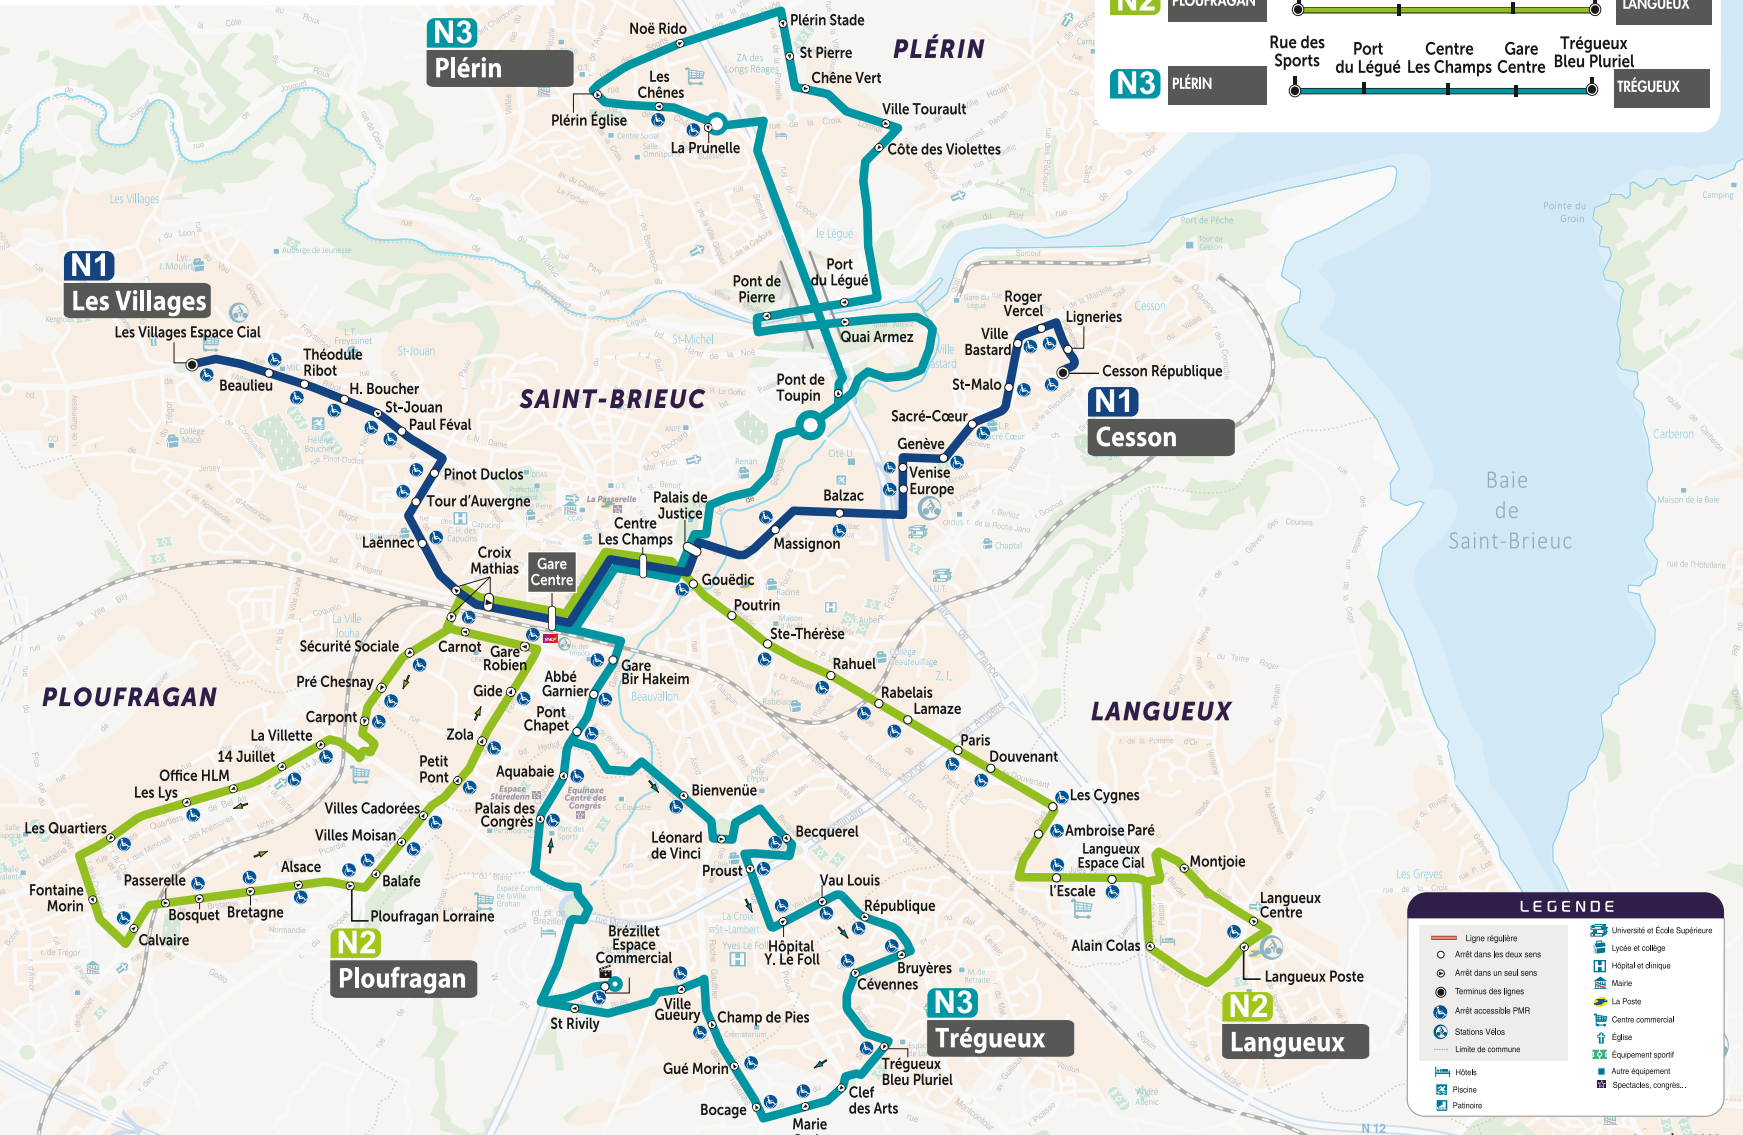

SAINT BRIEUC ARMOR
AGGLOMÉRATION

Les lignes de soirée NoctUB

LEGENDE

- Ligne régulière
- Arrêt dans les deux sens
- Arrêt dans un seul sens
- Terminus des lignes
- ♿ Arrêt accessible PMR
- Stations Vélos
- Limite de commune
- Université et Ecole Supérieure
- Lycée et collège
- Hôpital et clinique
- Mairie
- La Poste
- Centre commercial
- Église
- Équipement sportif
- Hôtels
- Placine
- Pâtisserie
- Autre équipement
- Spécialités, congrès...