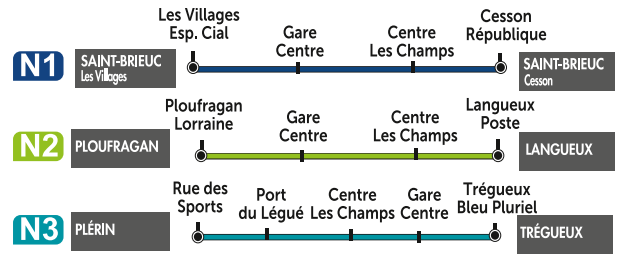

SAINT BRIEUC ARMOR
AGGLOMÉRATION

Les lignes de soirée NoctUB

LEGENDE

- Ligne régulière
- Arrêt dans les deux sens
- Arrêt dans un seul sens
- Terminus des lignes
- ♿ Arrêt accessible PMR
- Stations Vélos
- Limite de commune
- Université et Ecole Supérieure
- Lycée et collège
- Hôpital et clinique
- Mairie
- La Poste
- Centre commercial
- Église
- Équipement sportif
- Hôtels
- Placine
- Pâtisserie
- Autre équipement
- Spécialités, congrès...