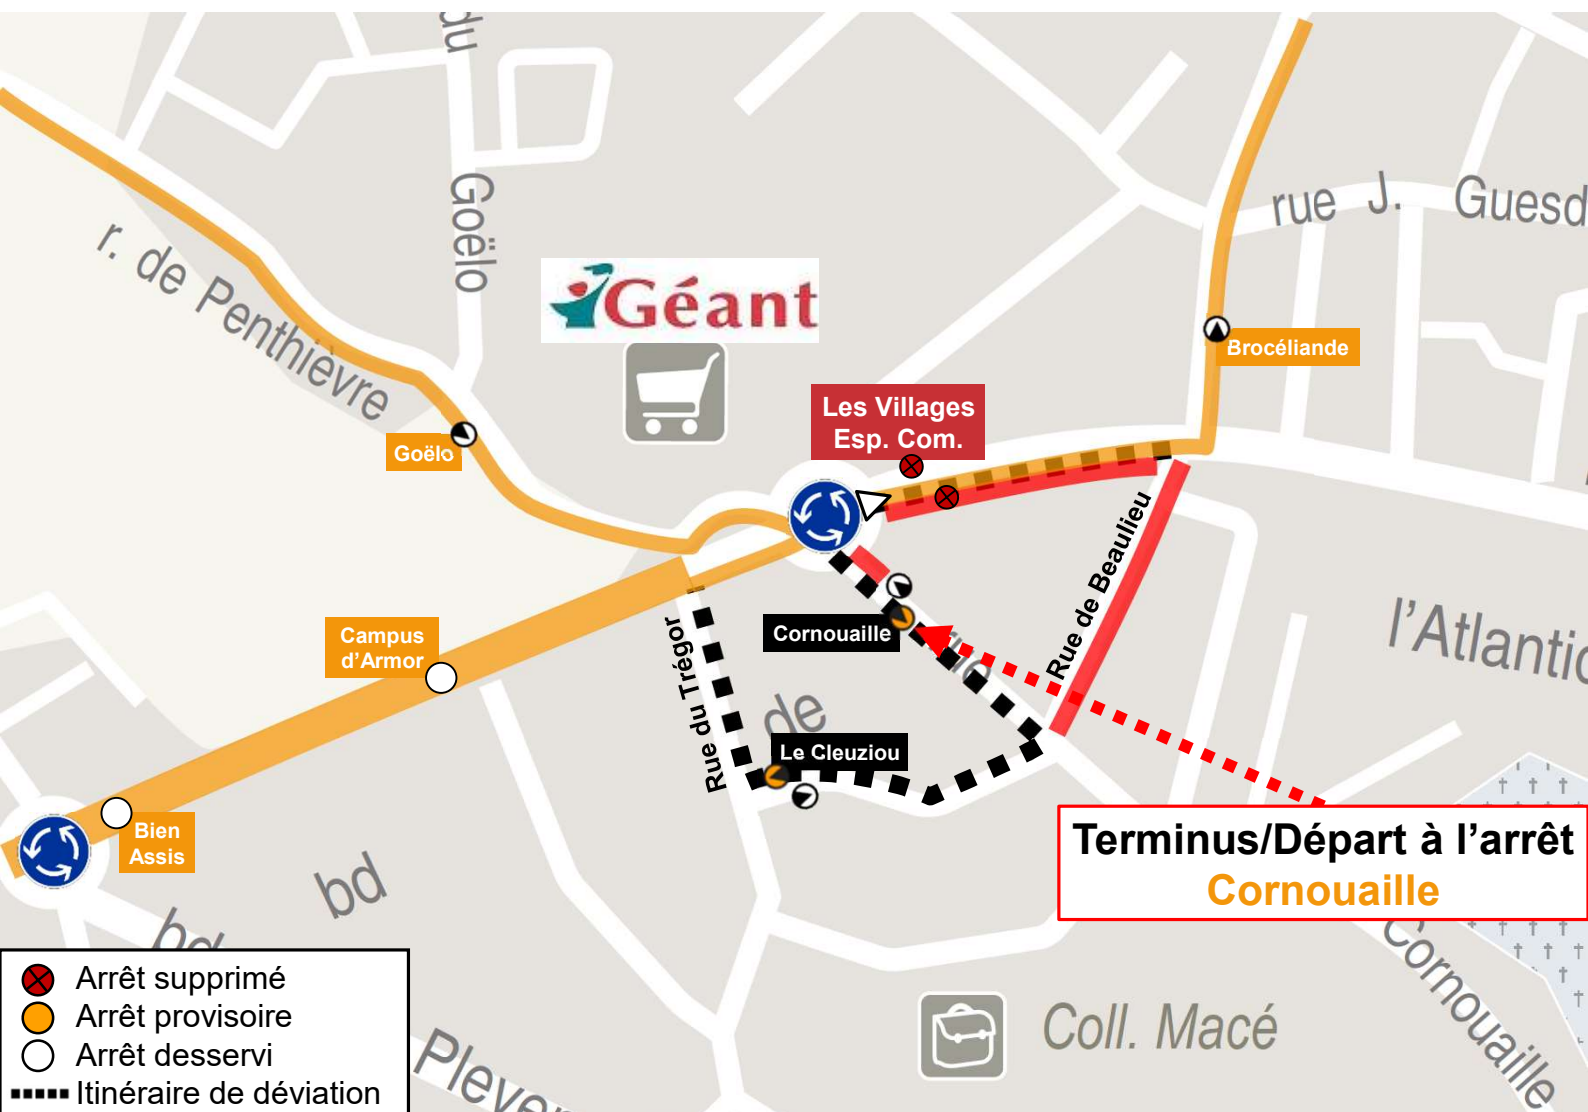

# DÉVIATION

Lundi  
**22**  
**Avril**  
06h00

Samedi  
**29**  
**Juin**  
20h00

E

**Arrêt non desservi (A/R) : Les Villages Esp. Com.**