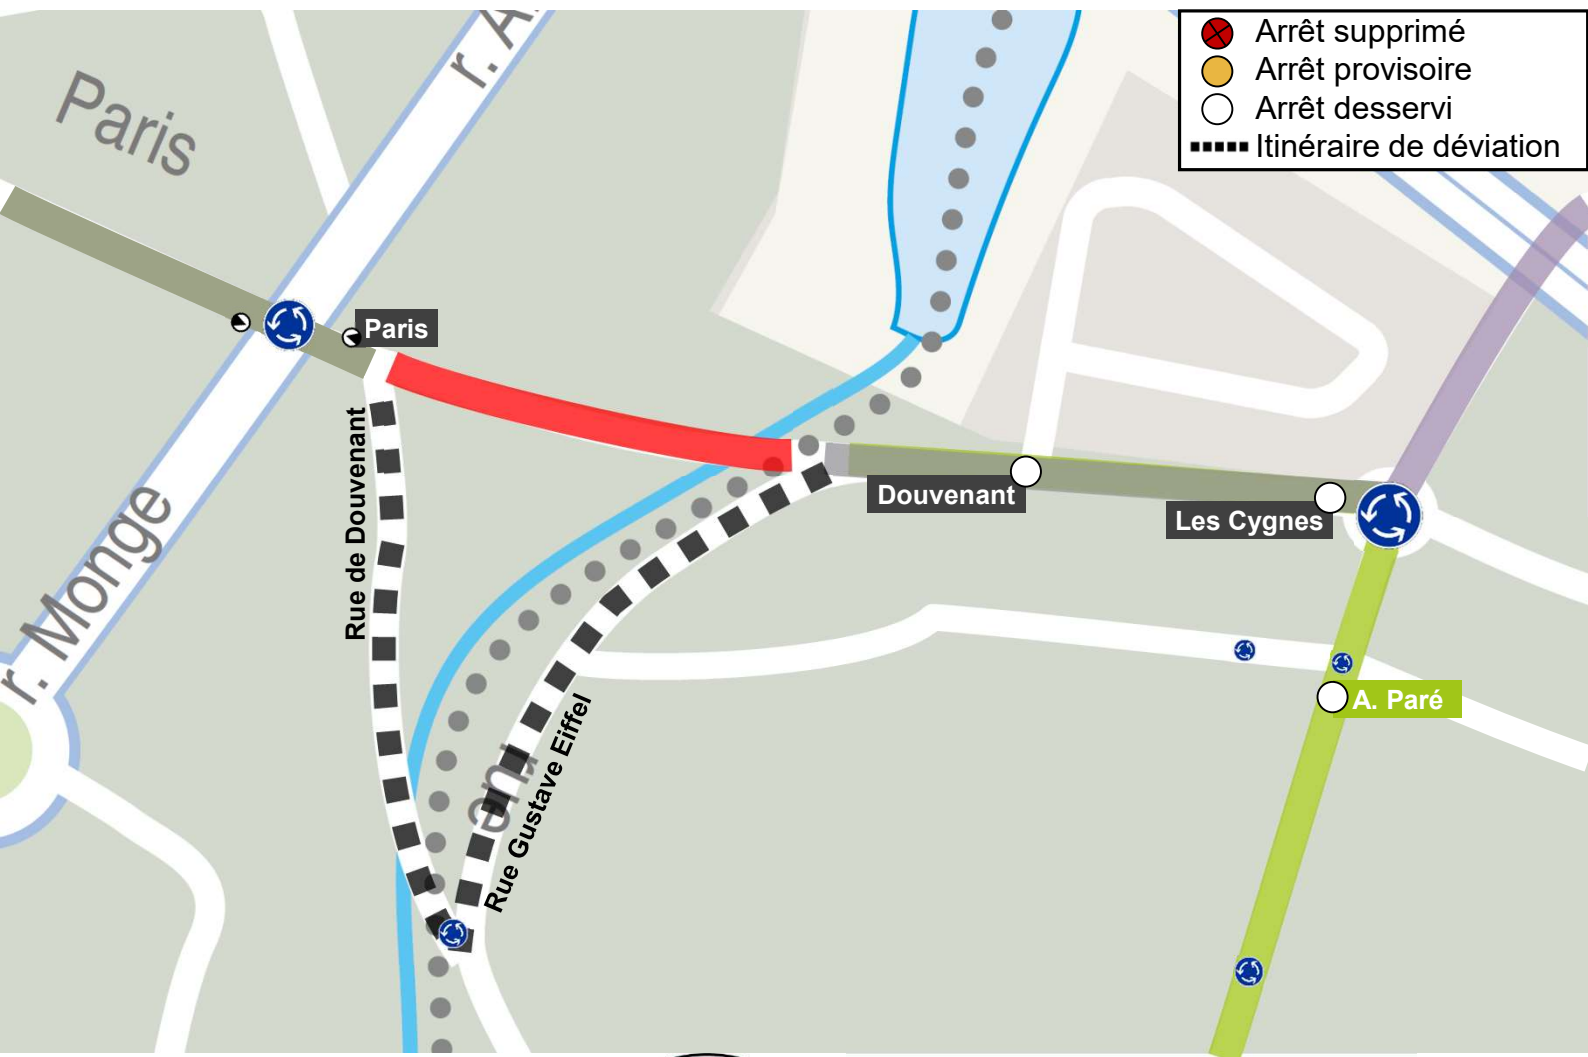

DÉVIATION

Lundi
15
Janvier
05h00

Samedi
06
Juillet
22h00

B

M2

N2

20

30

TE20

TE22

TE23

TE30

SAUF
SERVICE