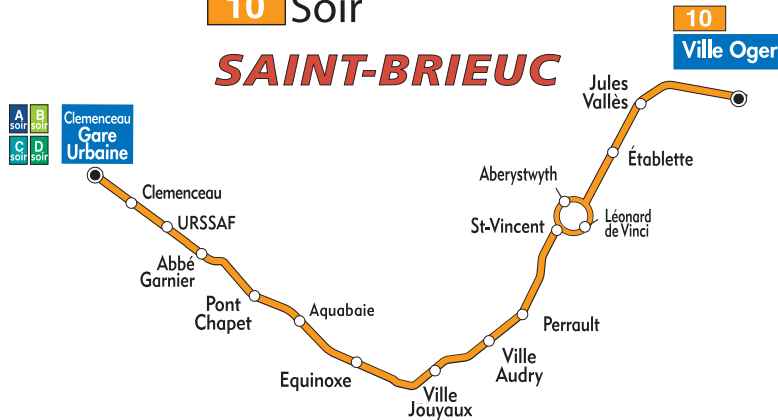

VILLE OGER > GARE URBAINE du lundi au samedi, toute l'année

VILLE OGER	20:00	20:30	21:00	21:30	22:00
ABERYSTWYTH	20:02	20:32	21:02	21:32	22:02
ÉQUINOXE	20:05	20:34	21:04	21:34	22:04
URSSAF	20:10	20:39	21:09	21:39	22:09
CLEMENCEAU - GARE URBAINE	20:12	20:41	21:11	21:41	22:11

GARE URBAINE > VILLE OGER du lundi au samedi, toute l'année

CLEMENCEAU - GARE URBAINE	20:15	20:45	21:15	21:45	22:15
URSSAF	20:16	20:46	21:16	21:46	22:16
ÉQUINOXE	20:19	20:49	21:19	21:49	22:19
LÉONARD DE VINCI	20:24	20:54	21:24	21:54	22:24
VILLE OGER	20:27	20:57	21:27	21:57	22:27

10 Soir

SAINT-BRIEUC

A B : Point de correspondance possible avec les autres lignes du réseau.
40 50