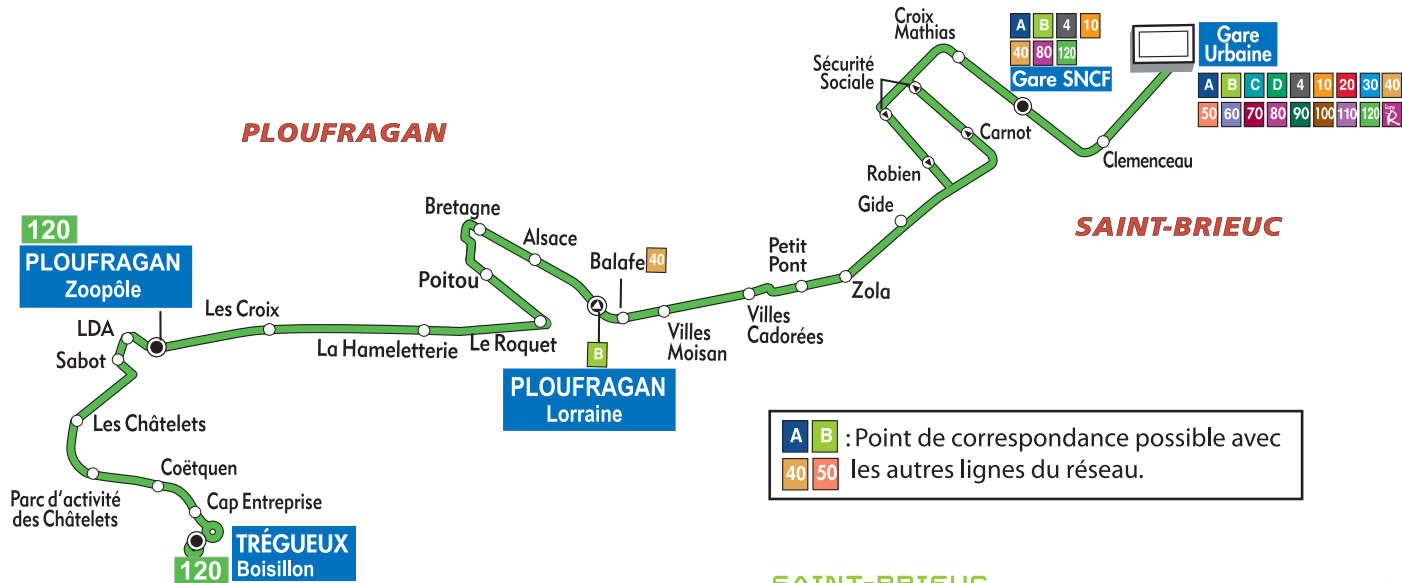

PLOUFRAGAN

SAINT-BRIEUC

GARE URBAINE > VILLES MOISAN > ZOOPÔLE > BOISILLON du lundi au samedi

| | | | | | | | | | | | | | | |
|-------------------------------|-------|-------|-------|-------|-------|-------|-------|-------|-------|-------|-------|-------|-------|-------|
| GARE URBAINE - QUAI C | 06:53 | 07:30 | 07:53 | 08:30 | 12:15 | 12:45 | 13:15 | 13:45 | 16:15 | 16:45 | 17:15 | 17:45 | 18:15 | 18:45 |
| SÉCURITÉ SOCIALE | 06:59 | 07:36 | 07:59 | 08:36 | 12:21 | 12:51 | 13:21 | 13:51 | 16:21 | 16:51 | 17:21 | 17:51 | 18:21 | 18:51 |
| VILLES MOISAN | 07:03 | 07:40 | 08:03 | 08:40 | 12:25 | 12:55 | 13:25 | 13:55 | 16:25 | 16:55 | 17:25 | 17:55 | 18:25 | 18:55 |
| ZOOPÔLE | 07:10 | 07:47 | 08:10 | 08:47 | 12:32 | 13:02 | 13:32 | 14:02 | 16:32 | 17:02 | 17:32 | 18:02 | 18:32 | 19:02 |
| PARC D'ACTIVITÉ DES CHÂTELETS | 07:14 | 07:51 | 08:14 | 08:51 | 12:36 | 13:06 | 13:36 | 14:06 | 16:36 | 17:06 | 17:36 | 18:06 | 18:36 | 19:06 |
| BOISILLON | 07:16 | 07:53 | 08:16 | 08:53 | 12:38 | 13:08 | 13:38 | 14:08 | 16:38 | 17:08 | 17:38 | 18:08 | 18:38 | 19:08 |