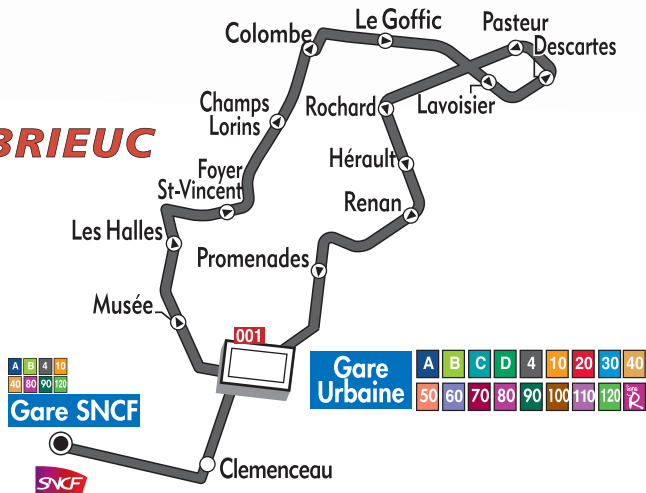

SAINT-BRIEUC

GARE SNCF > LES HALLES > PASTEUR du lundi au samedi, toute l'année

GARE SNCF	07:24	08:12	08:59	09:46	10:38	11:25	12:12	12:49	13:27	14:14	15:01	15:37	16:15	17:12	17:59	18:49
CLEMENCEAU - GARE URBAINE	07:28	08:16	09:03	09:50	10:42	11:29	12:16	12:53	13:31	14:18	15:05	15:41	16:19	17:16	18:03	18:53
LES HALLES	07:31	08:19	09:06	09:53	10:45	11:32	12:19	12:56	13:34	14:21	15:08	15:44	16:22	17:19	18:06	18:56
COLOMBE	07:34	08:22	09:09	09:56	10:48	11:35	12:22	12:59	13:37	14:24	15:11	15:47	16:25	17:22	18:09	18:59
PASTEUR	07:38	08:25	09:12	09:59	10:51	11:38	12:25	13:02	13:40	14:27	15:14	15:50	16:29	17:26	18:13	19:02
RENAN	07:41	08:28	09:15	10:02	10:54	11:41	12:28	13:05	13:43	14:30	15:17	15:53	16:32	17:29	18:16	19:05
CLEMENCEAU - GARE URBAINE	07:45	08:32	09:19	10:06	10:58	11:45	12:32	13:09	13:47	14:34	15:21	15:57	16:36	17:33	18:20	19:09
GARE SNCF	07:48	08:35	09:22	10:09	11:01	11:48	12:35	13:12	13:50	14:37	15:24	16:00	16:37	17:36	18:23	19:12