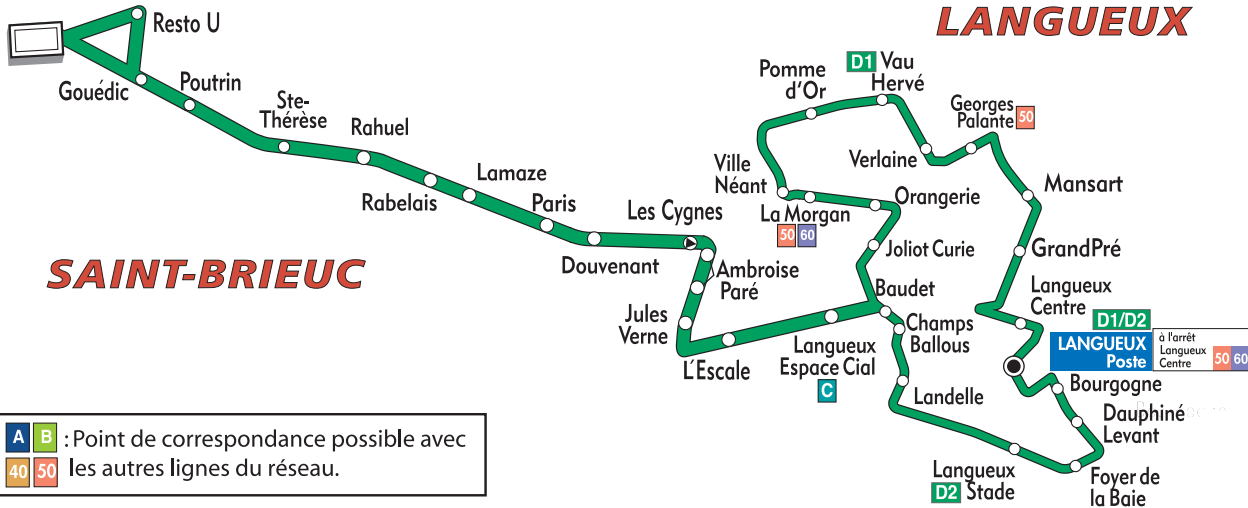

Gare Urbaine	A	B	C	D	4	10	20	30	40
	50	60	70	80	90	100	110	120	

GARE URBAINE > LANGUEUX ESPACE COMMERCIAL > LANGUEUX POSTE du lundi au samedi, toute l'année (Service réduit du 16 juillet au 15 août 2012)

GARE URBAINE - QUAI D	06:00	06:15	06:30	06:45	07:00	07:15	07:30	07:45	08:00	08:15	08:30	08:45	09:00	09:15	09:30	09:45	10:00	10:15	10:30	10:45	11:00	11:15	11:30
POUTRIN	06:03	06:18	06:33	06:48	07:03	07:18	07:33	07:48	08:03	08:18	08:33	08:48	09:03	09:18	09:33	09:48	10:03	10:18	10:33	10:48	11:03	11:18	11:33
RABELAIS	06:06	06:21	06:36	06:51	07:06	07:21	07:36	07:51	08:06	08:21	08:36	08:51	09:06	09:21	09:36	09:51	10:06	10:21	10:36	10:51	11:06	11:21	11:36
DOUVENANT	06:09	06:24	06:39	06:54	07:09	07:24	07:39	07:54	08:09	08:24	08:39	08:54	09:09	09:24	09:39	09:54	10:09	10:24	10:39	10:54	11:09	11:24	11:39
LANGUEUX ESPACE COMMERCIAL	06:12	06:27	06:42	06:57	07:12	07:27	07:43	07:58	08:13	08:28	08:43	08:58	09:13	09:28	09:43	09:58	10:13	10:28	10:43	10:58	11:13	11:28	11:43
ORANGERIE	06:30	07:00	07:30	08:01	08:31	09:01	09:31	10:01	10:31	11:01	11:31
VAU HERVÉ	06:32	07:02	07:32	08:03	08:33	09:03	09:33	10:03	10:33	11:03	11:33
GEORGES PALANTE	06:34	07:04	07:34	08:05	08:35	09:05	09:35	10:05	10:35	11:05	11:35
LANGUEUX STADE	06:14	06:44	07:14	07:45	08:15	08:45	09:15	09:45	10:15	10:45	11:15	11:45
DAUPHINÉ LEVANT	06:16	06:46	07:16	07:47	08:17	08:47	09:17	09:47	10:17	10:47	11:17	11:47
LANGUEUX POSTE	06:18	06:37	06:48	07:07	07:18	07:37	07:49	08:08	08:19	08:38	08:49	09:08	09:19	09:38	09:49	10:08	10:19	10:38	10:49	11:08	11:19	11:38	11:49