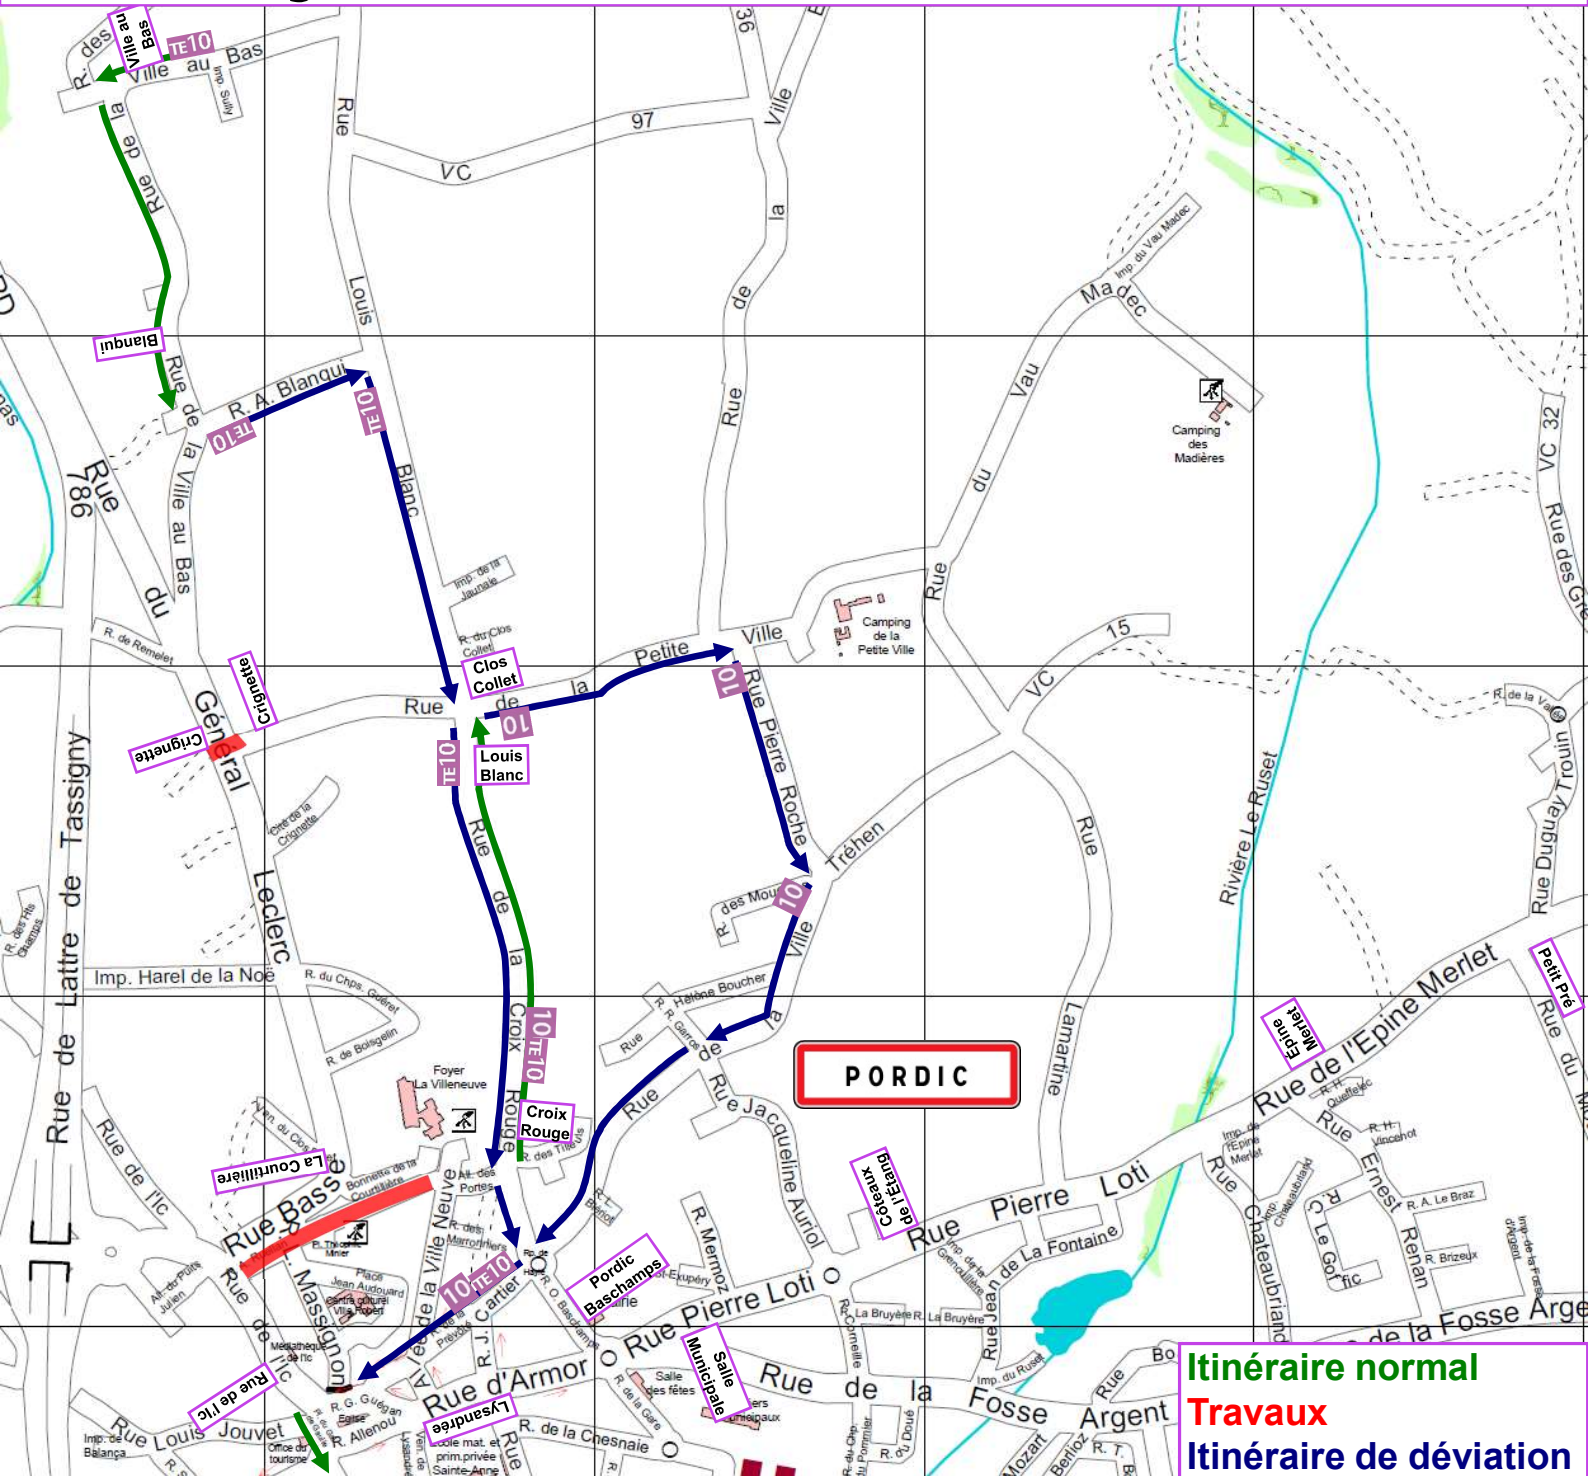

# Lignes 10, TE10, S102 et S404

## Du mardi 11 décembre 08h00 au jeudi 13 décembre 20h00

Arrêts non desservis : La Crignette, La Courtillière, Rue de l'ic.