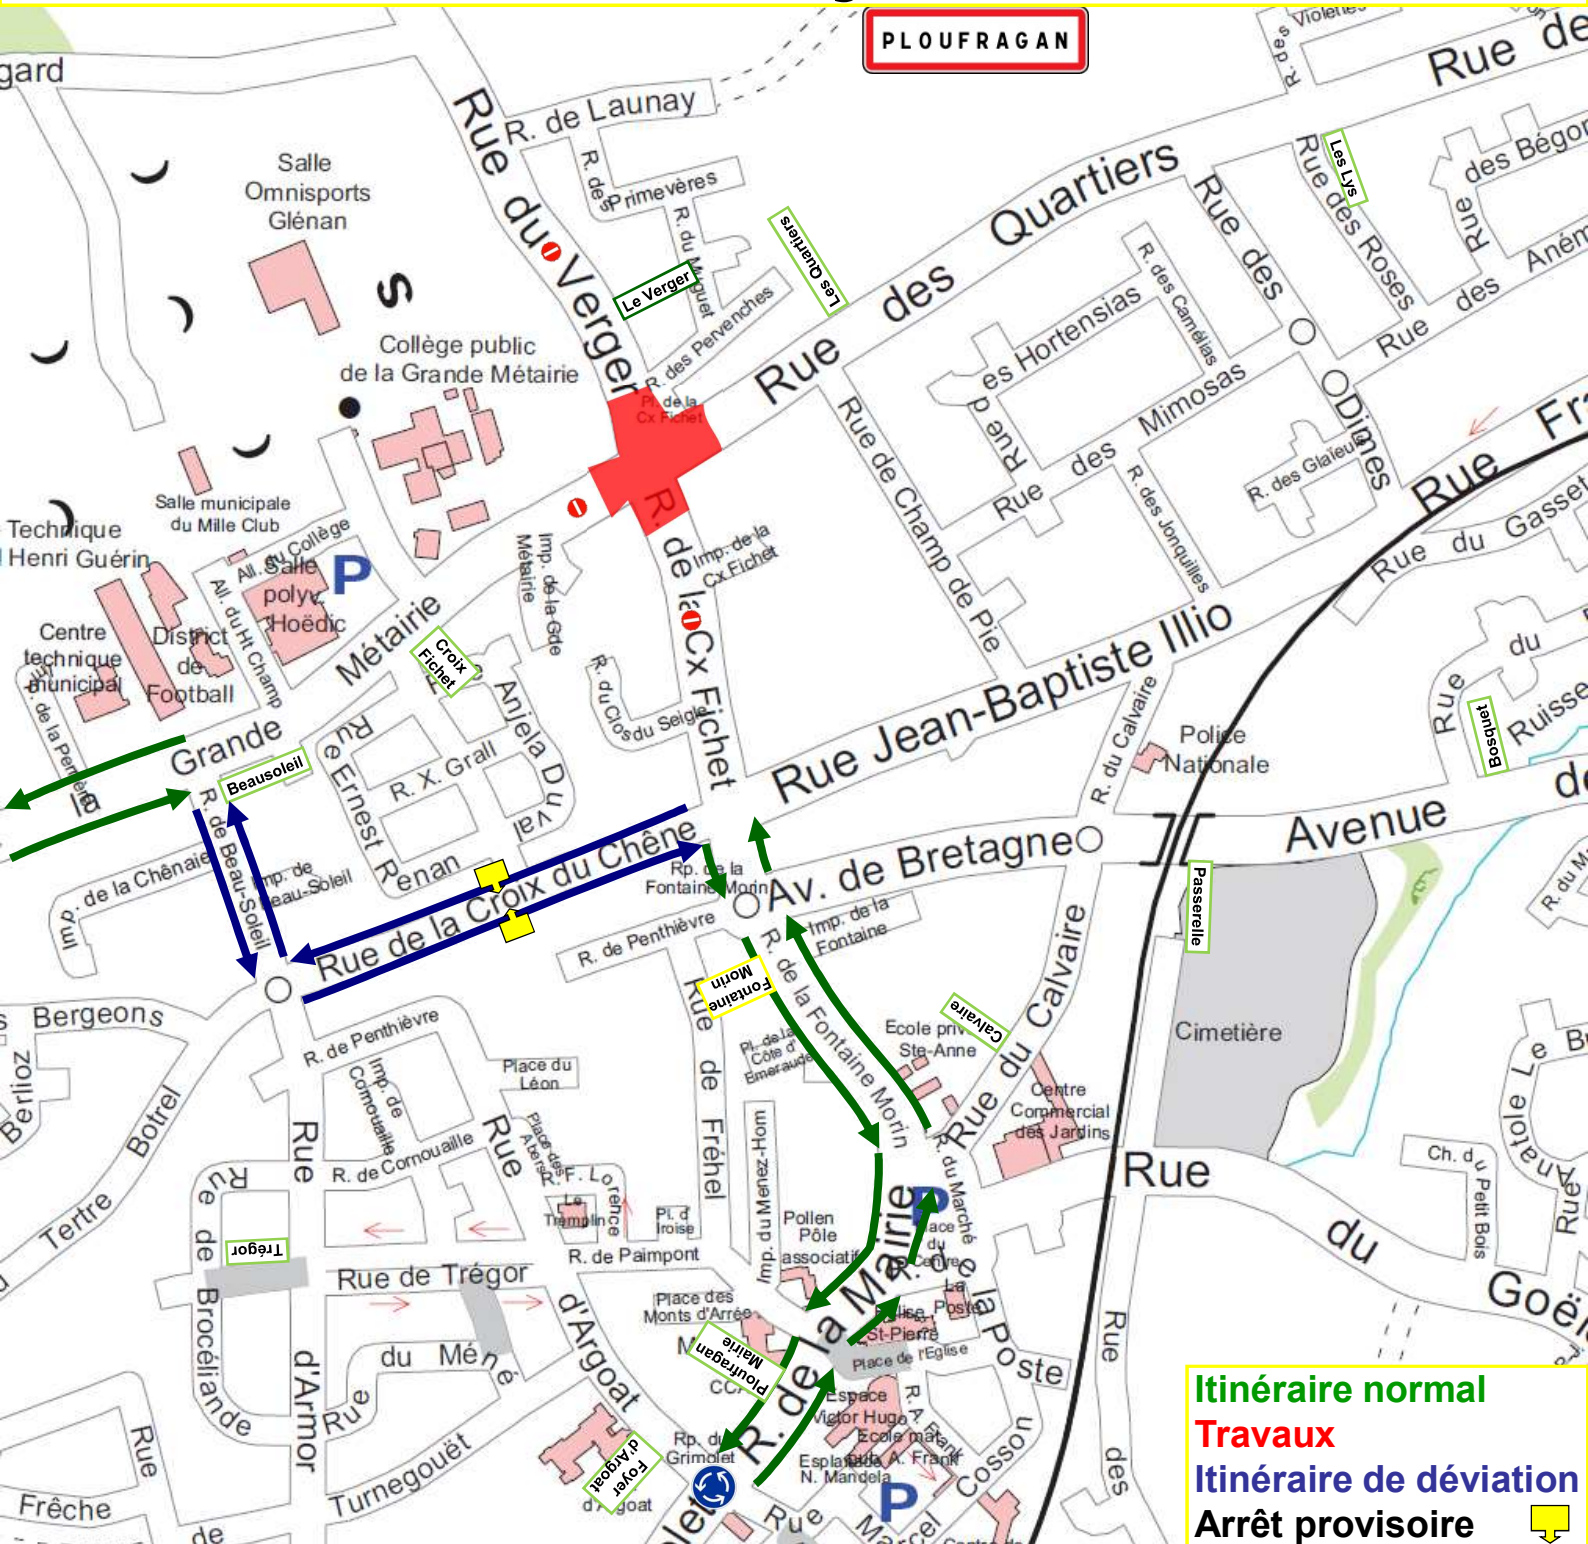

Ligne 130

Du mardi 08 janvier 08h15
au vendredi 25 janvier 17h30

PLOUFRAGAN

Itinéraire normal
Travaux
Itinéraire de déviation
Arrêt provisoire

Arrêt non desservi A/R : Croix Fichet.