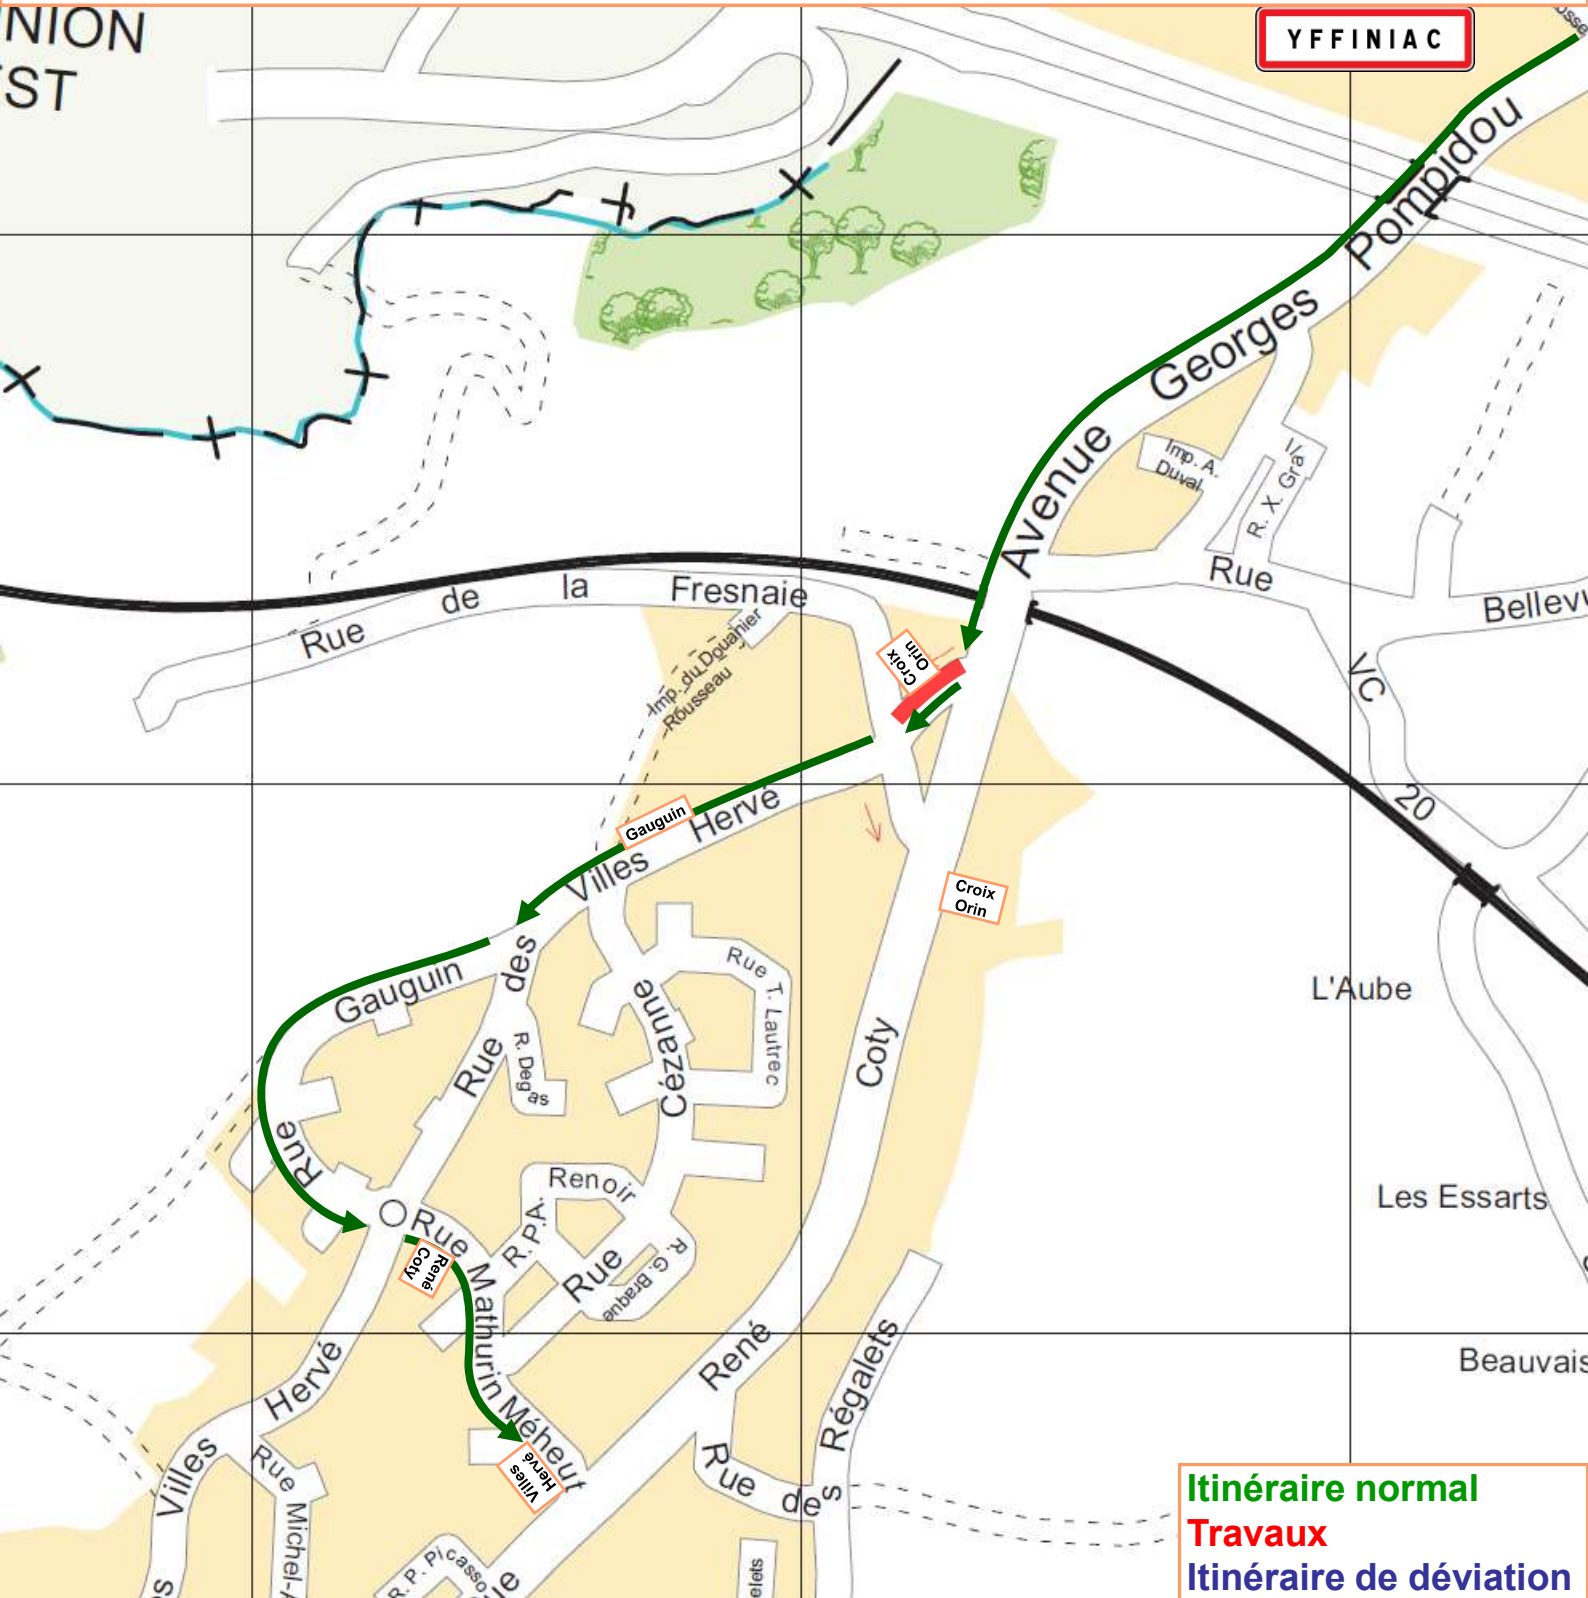

# Lignes 30, 80 et TE30

## Du jeudi 29 novembre 08h30 au vendredi 07 décembre 17h30

Arrêt non desservi : Croix Orin