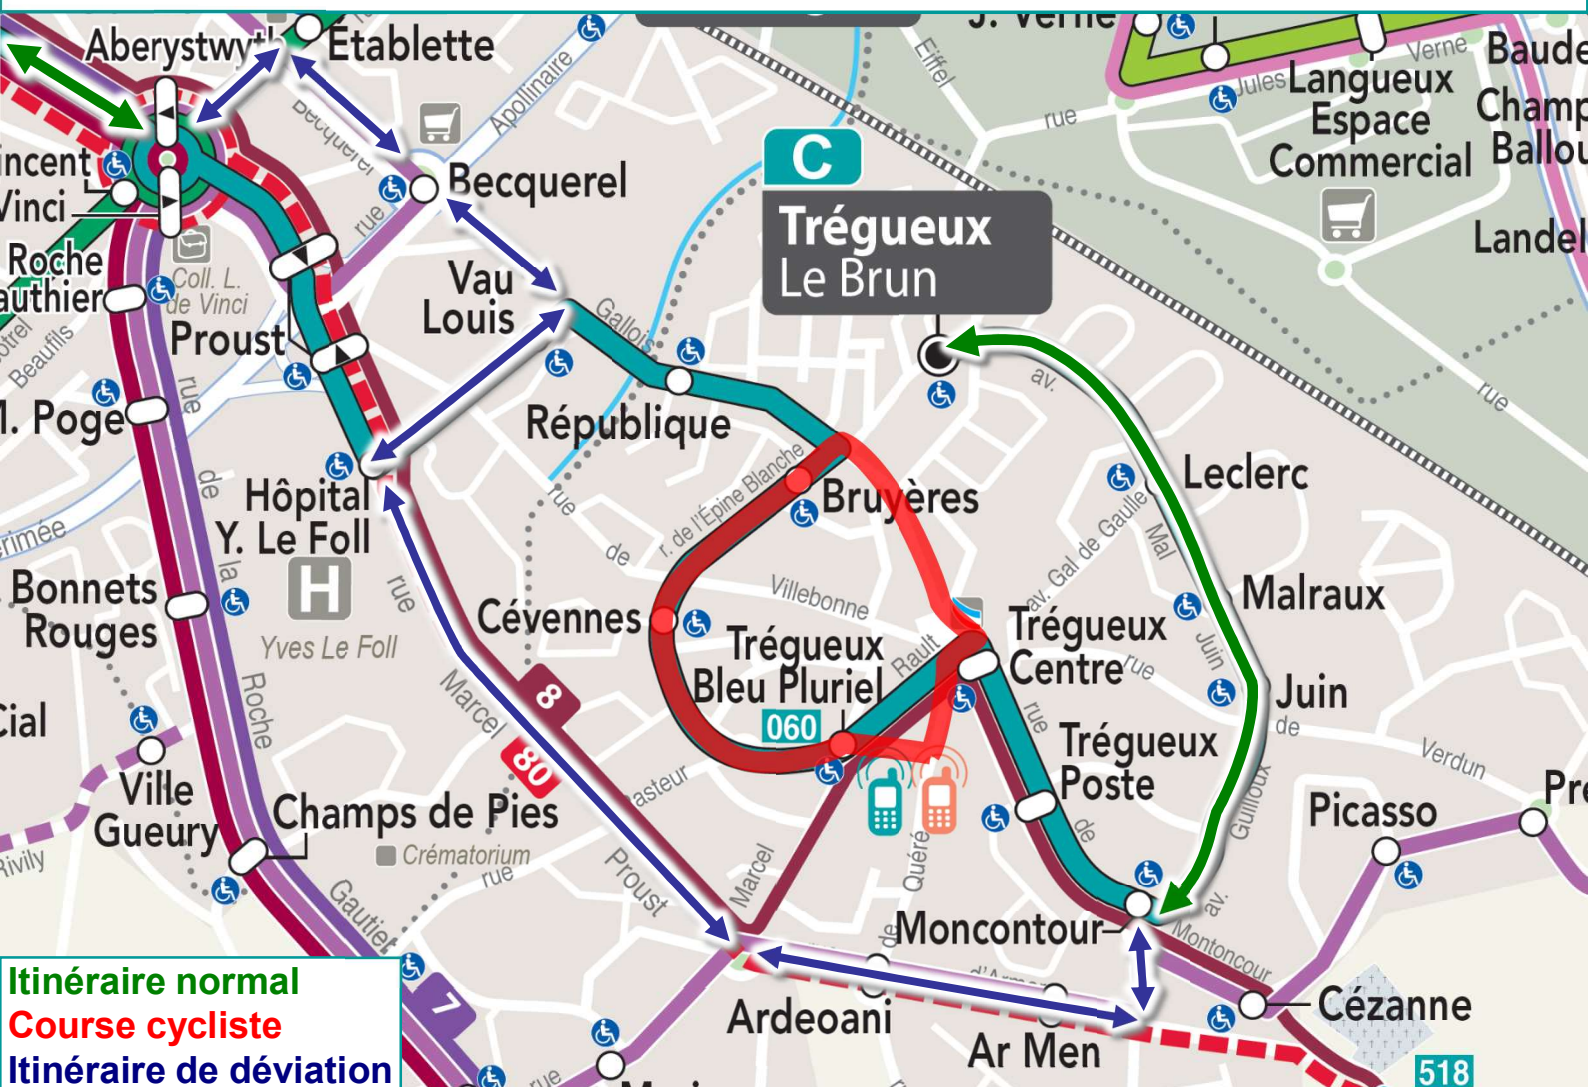

Ligne C

Vendredi 17 mai de 18h00 à 20h30

Itinéraire normal
Course cycliste
Itinéraire de déviation

Arrêts non desservis A/R : Proust, République, Bruyères, Cévennes, Bleu Pluriel, Trégueux Centre, Trégueux Poste, Moncontour.