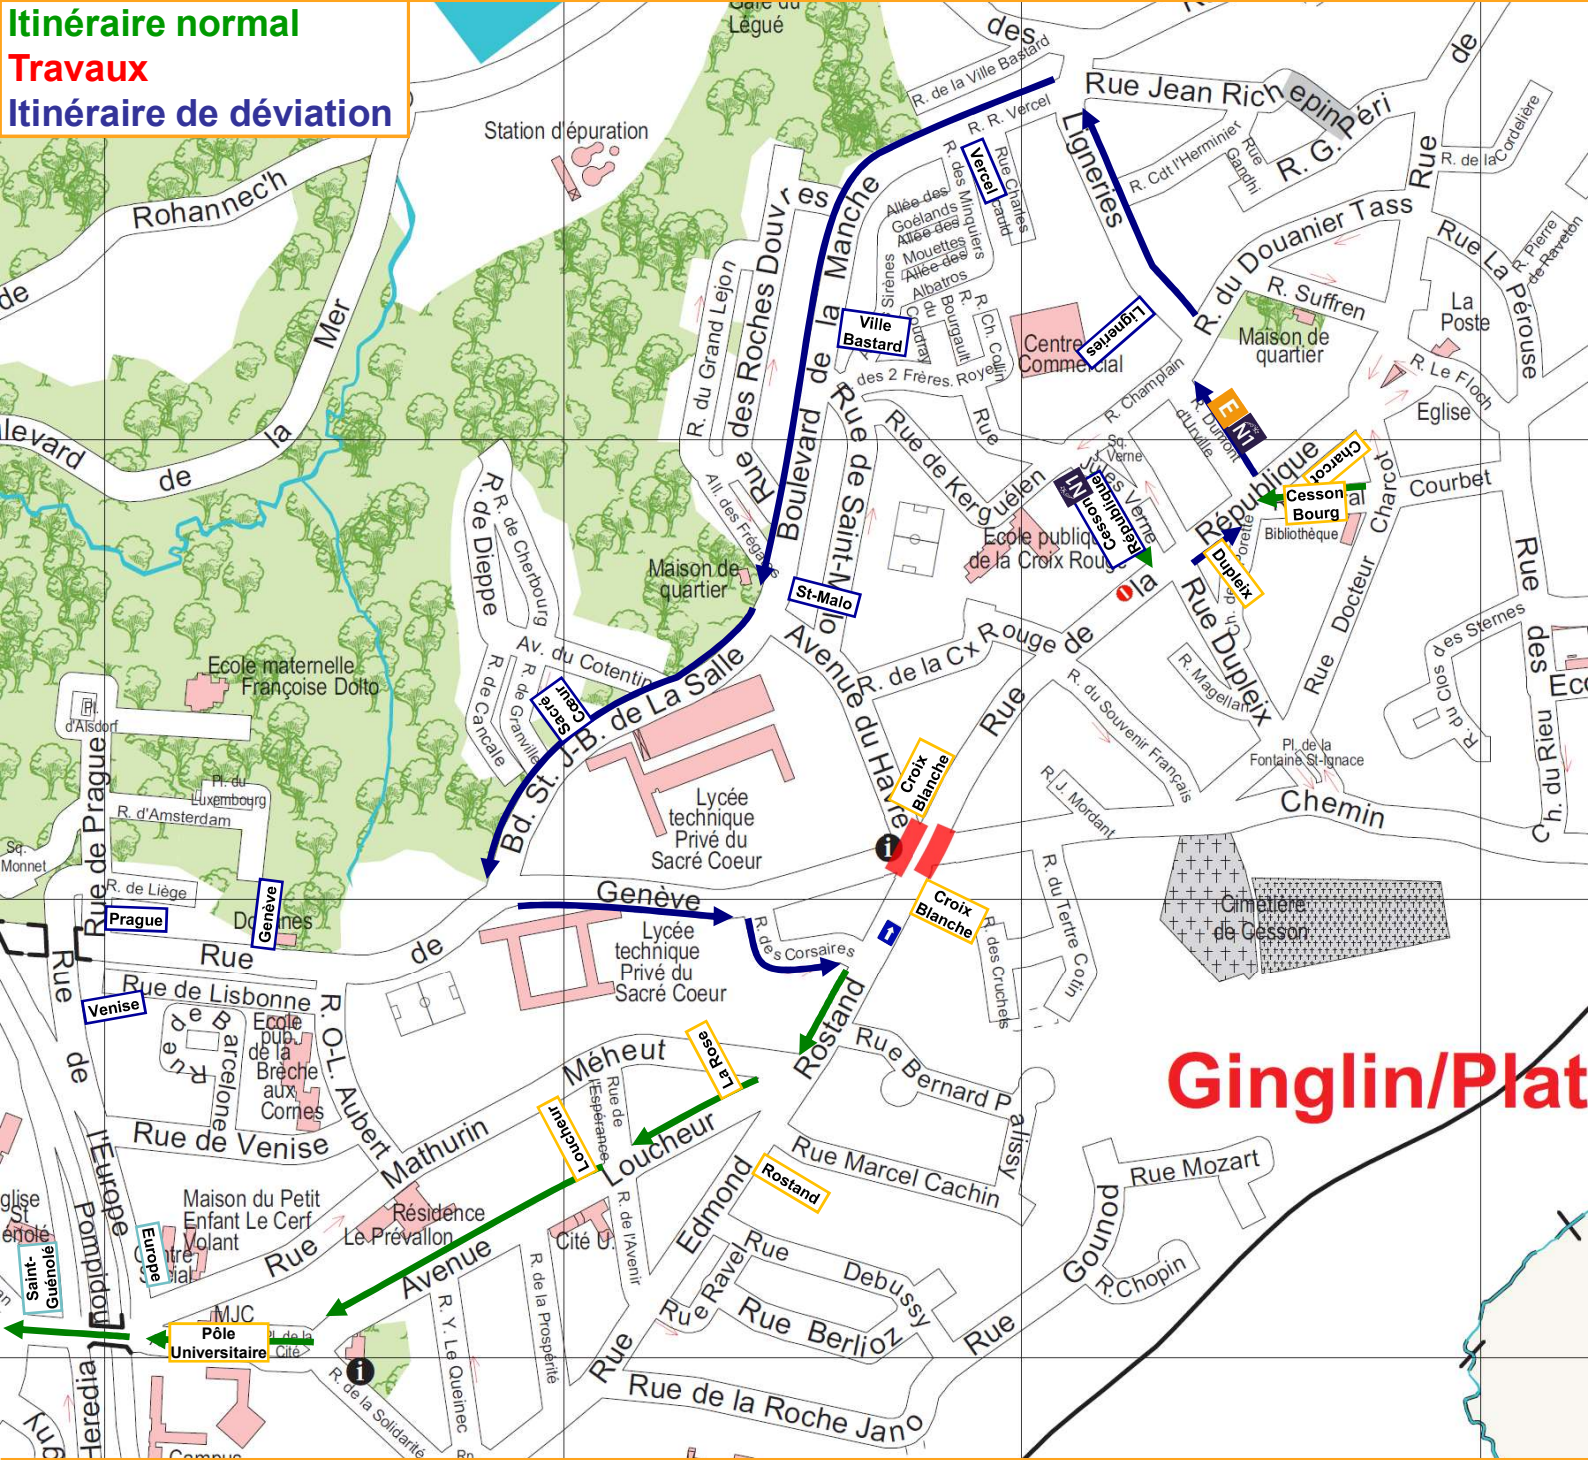

Lignes E et N1

Du lundi 03 décembre 08h30
au vendredi 07 décembre 17h30

Itinéraire normal
Travaux
Itinéraire de déviation

Arrêts non desservis → Gare Urbaine : Duplex, Croix Blanche