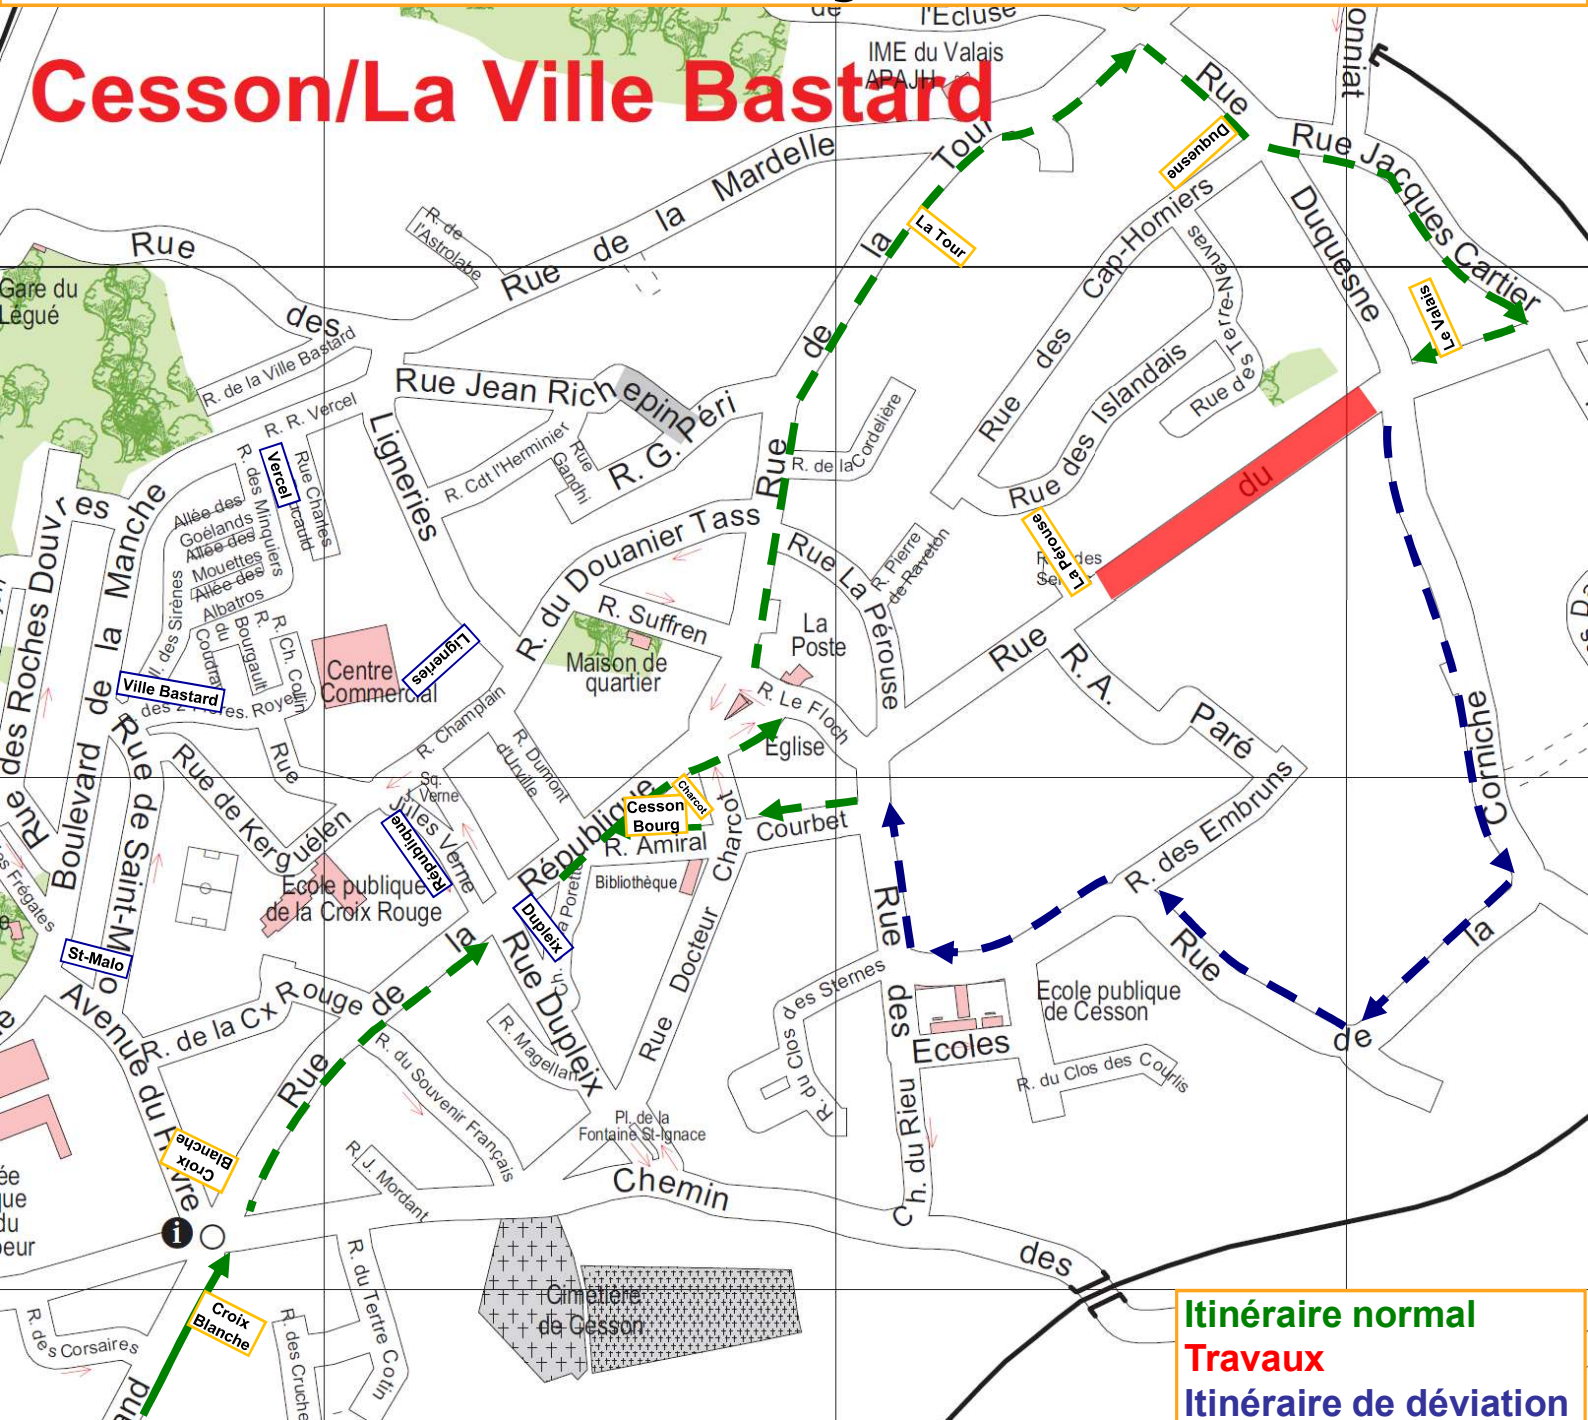

# Ligne E

Du lundi 14 janvier 08h30  
au vendredi 18 janvier 17h30

## Cesson/La Ville Bastard

Itinéraire normal  
Travaux  
Itinéraire de déviation

Arrêt non desservi : La Pérouse.