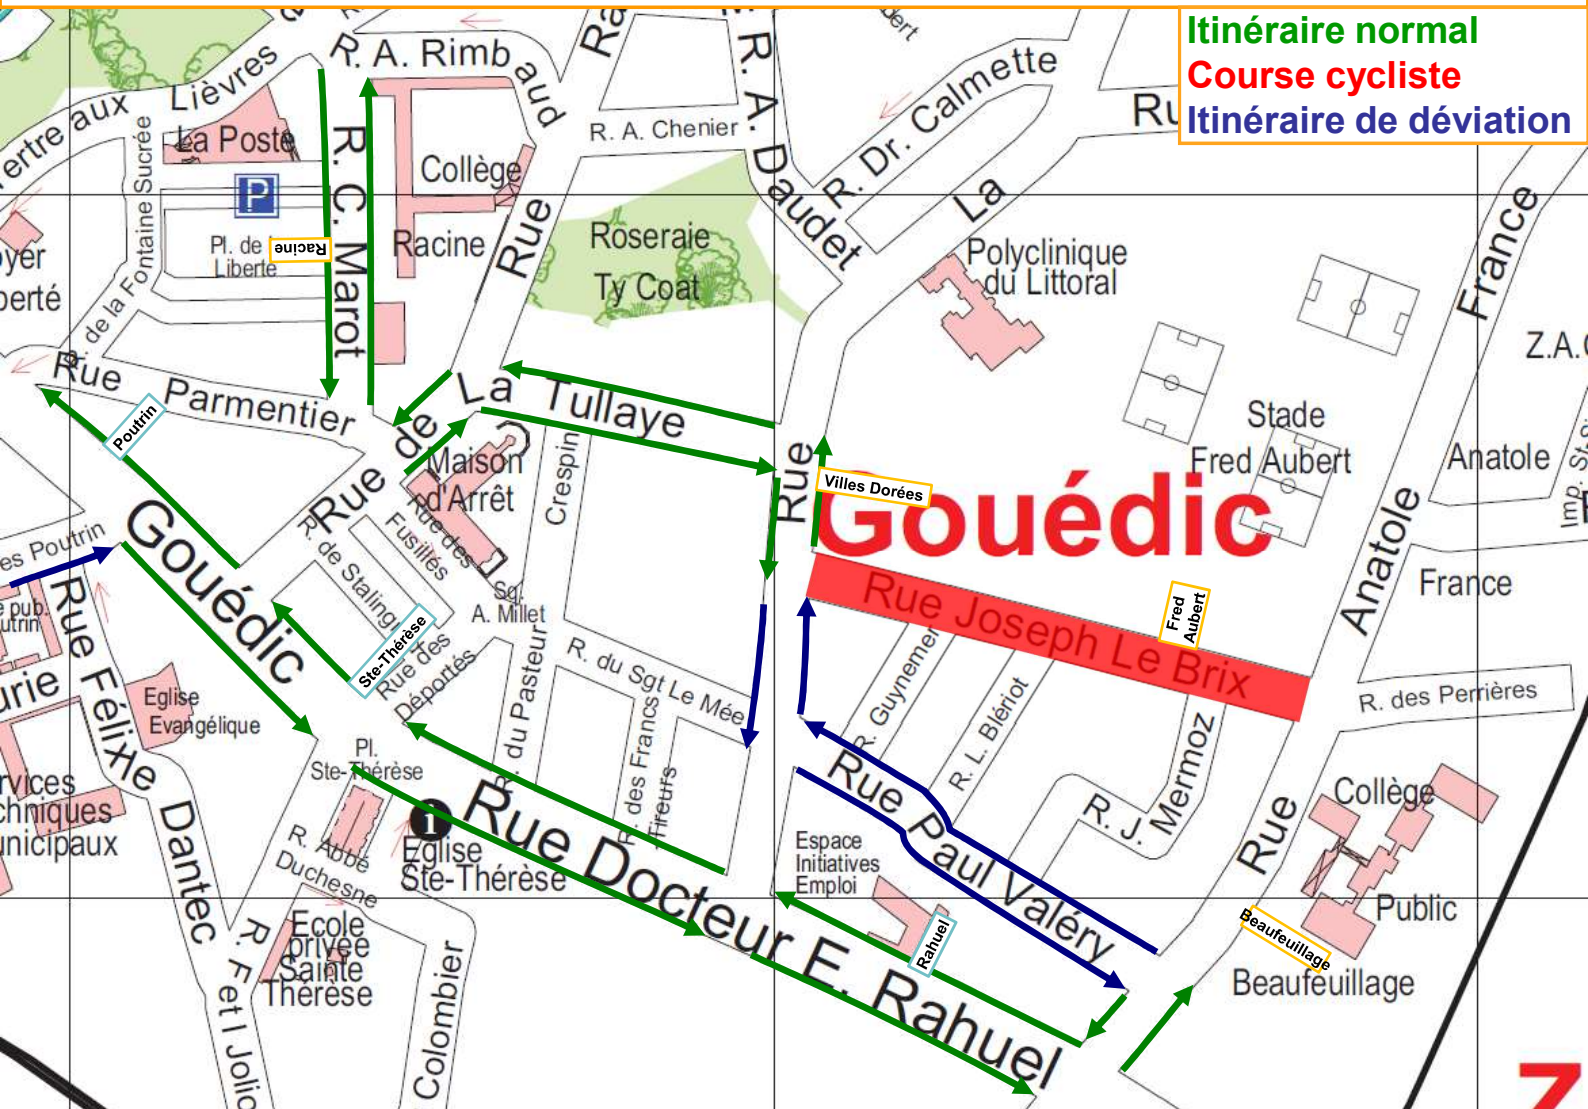

# Ligne E

**Mercredi 29 mai  
de 17h30 à 19h00**

**Arrêts non desservis A/R : Beaufeuillage et Fred Aubert.**