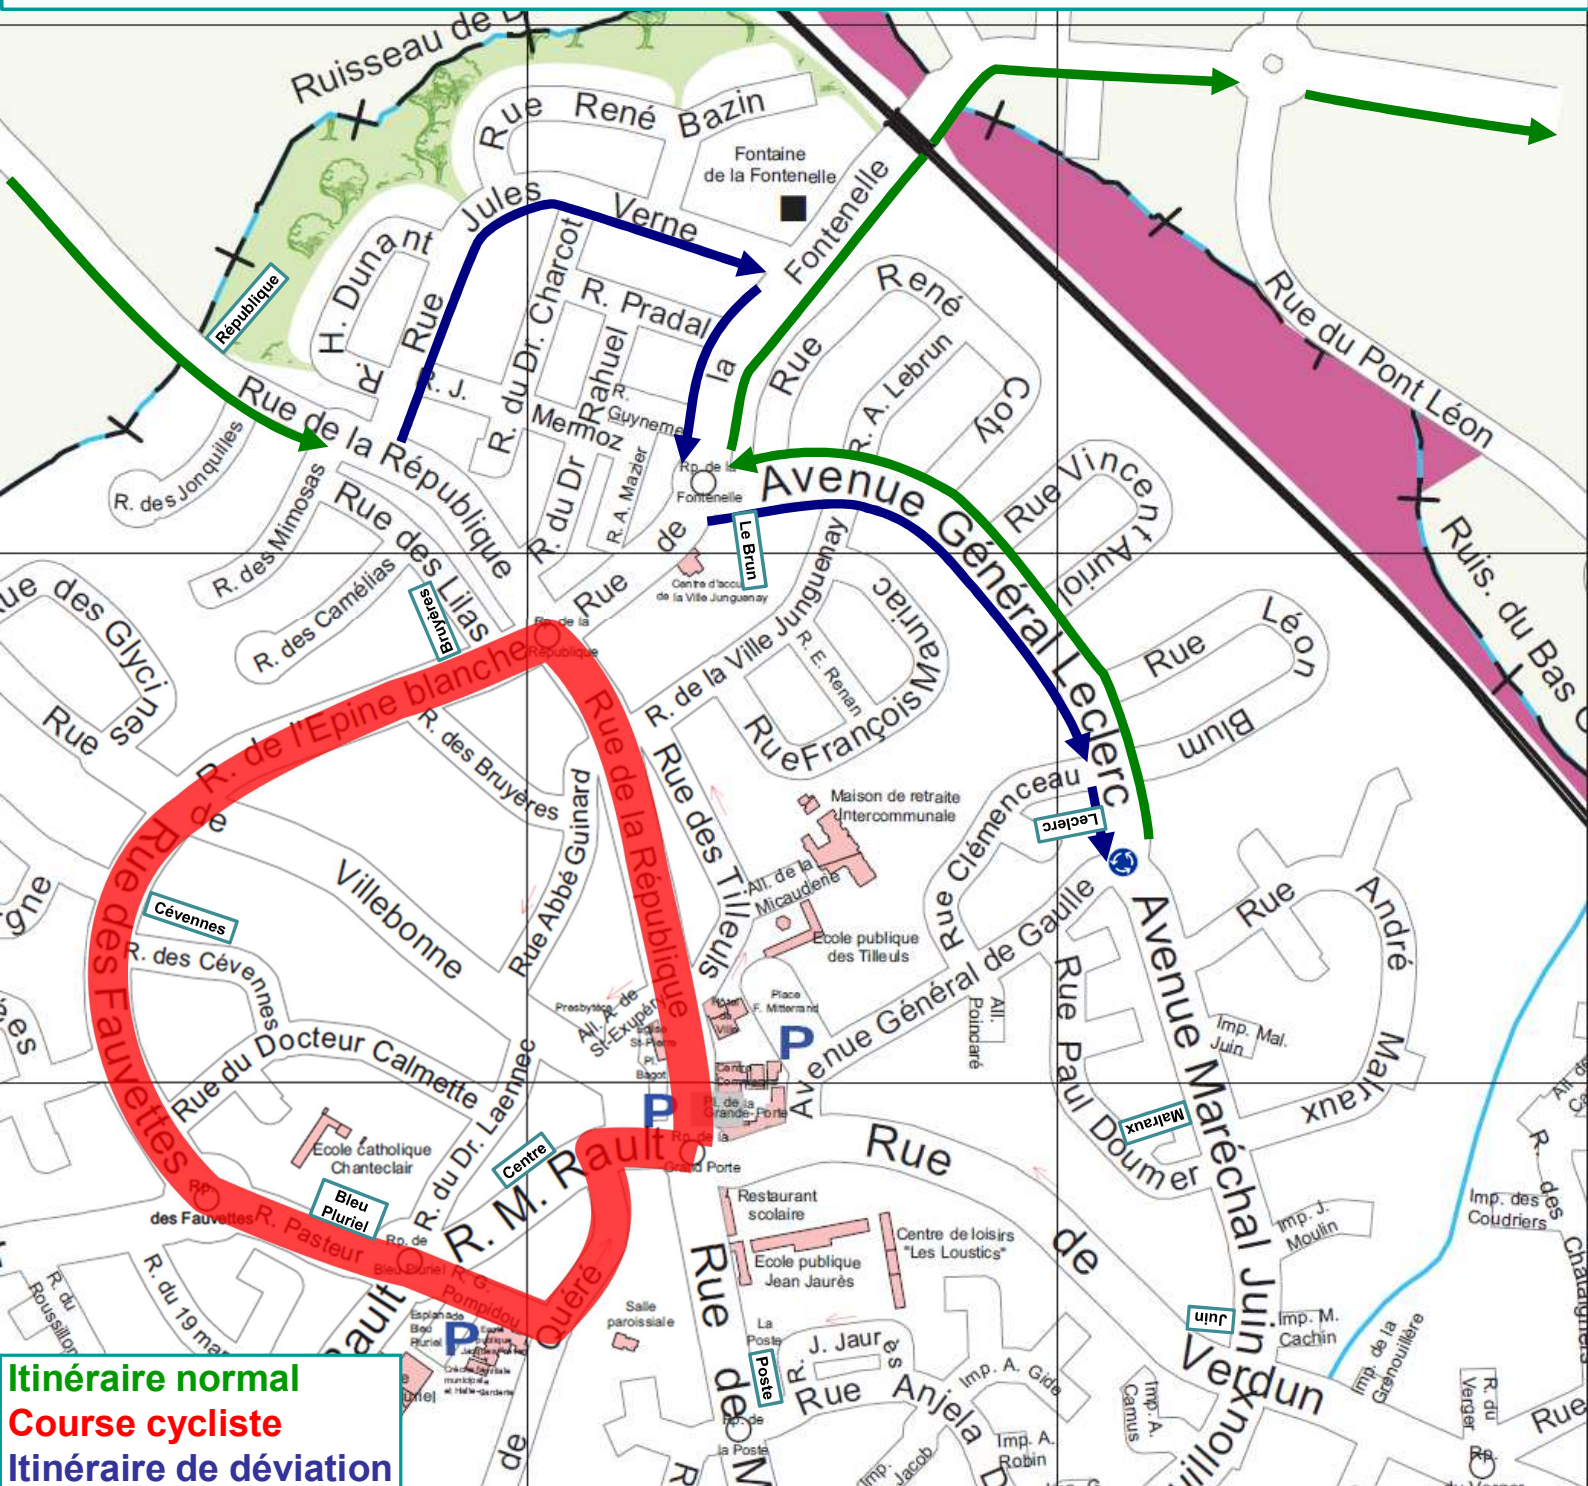

# N3

**Vendredi 17 mai  
de 20h30 à 23h00**

**Itinéraire normal**  
**Course cycliste**  
**Itinéraire de déviation**

**Arrêts non desservis → Languieux : Bruyères, Cévennes, Bleu Pluriel, Tréguieux Centre, Tréguieux Poste.**