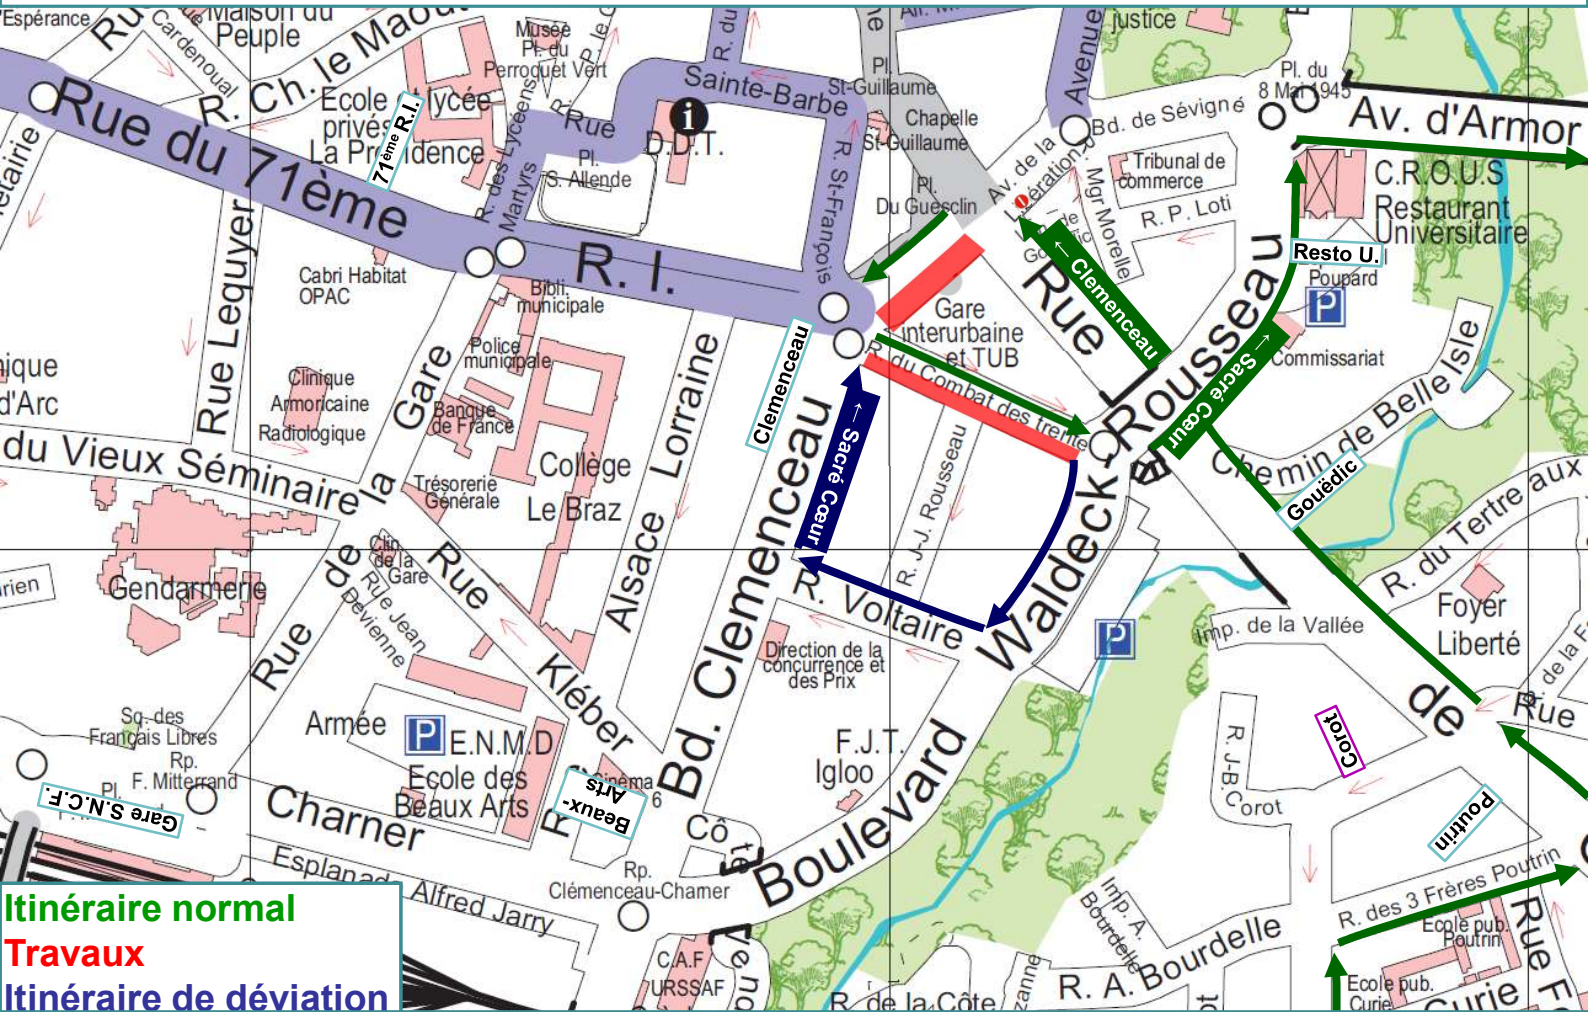

TE6

À compter du mardi 23 avril

Arrêt non desservi : Combat des Trente reporté à Clemenceau Quai N°4