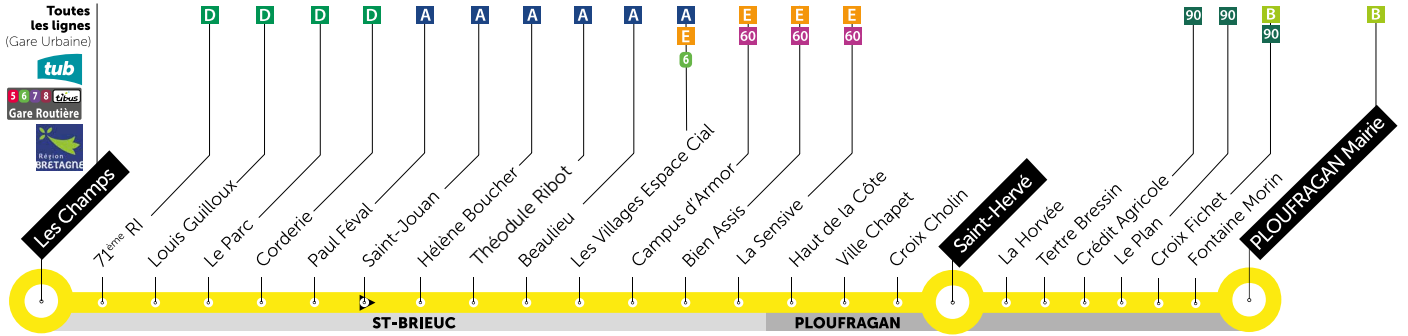

# Ligne 130

Ligne 130

Ligne 130

**PLOUFRAGAN MAIRIE > ST-HERVÉ > LES CHAMPS** • TOUTE L'ANNÉE du Lundi au Samedi

	LMCJV SCO	S SCO	VAC
<b>PLOUFRAGAN MAIRIE</b>	08:25	13:40	13:40
<b>CROIX FICHET</b>	08:27	13:42	13:42
<b>CRÉDIT AGRICOLE</b>	08:30	13:45	13:45
<b>ST-HERVÉ</b>	08:35	13:50	13:50
<b>CROIX CHOLIN</b>	08:36	13:51	13:51
<b>LA SENSIVE</b>	08:39	13:54	13:54
<b>BIEN ASSIS</b>	08:40	13:55	13:55
<b>LES VILLAGES ESPACE CIAL</b>	---:--		
<b>LES VILLAGES ESPACE CIAL</b>	08:42	13:57	13:57
<b>HÉLÈNE BOUCHER</b>	08:43	13:58	13:58
<b>CORDERIE</b>	08:46	14:01	14:01
<b>LOUIS GUILLOUX</b>	08:48	14:03	14:03
<b>LES CHAMPS</b>	<b>08:50</b>	<b>14:05</b>	<b>14:05</b>

**LES CHAMPS > ST-HERVÉ > PLOUFRAGAN MAIRIE** • TOUTE L'ANNÉE du Lundi au Samedi

	C SCO	LMCJV SCO	LMJV SCO	LMCJV SCO
<b>LES CHAMPS</b>	<b>12:10</b>	<b>16:15</b>	<b>17:13</b>	<b>17:43 18:05</b>
<b>LOUIS GUILLOUX</b>	12:11	16:17	17:15	17:45 18:07
<b>CORDERIE</b>	12:13	16:20	17:18	17:48 18:10
<b>ST-JOUAN</b>	12:15	16:22	17:20	17:50 18:12
<b>HÉLÈNE BOUCHER</b>	12:16	16:23	17:21	17:51 18:13
<b>LES VILLAGES ESPACE CIAL</b>	12:18	16:25	17:23	17:53 18:15
<b>BIEN ASSIS</b>	12:19	16:26	17:24	17:54 18:16
<b>LA SENSIVE</b>	12:20	16:27	17:25	17:55 18:17
<b>CROIX CHOLIN</b>	12:23	16:30	17:28	17:58 18:20
<b>ST-HERVÉ</b>	12:25	16:32	17:30	18:00 18:22
<b>CRÉDIT AGRICOLE</b>	12:29	16:36	17:34	18:04 18:26
<b>CROIX FICHET</b>	12:32	16:39	17:37	18:07 18:29
<b>PLOUFRAGAN MAIRIE</b>	12:35	16:42	17:40	18:10 18:32

Services complémentaires  
et scolaire :

6

LMCJVS L - Lundi / M - Mardi / C - Mercredi / J - Jeudi / V - Vendredi / S - Samedi  
SCO Circule uniquement en période scolaire  
VAC Circule uniquement en période de vacances scolaires