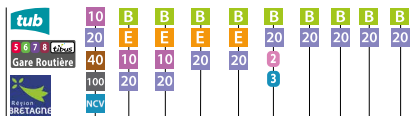

Toutes les lignes  
(Gare Urbaine)

**Combat des trente**

Resto U (vers Villes Hérvé)

Gouëdic

Poutrin

Ste-Thérèse

Rahuel

Rabelais