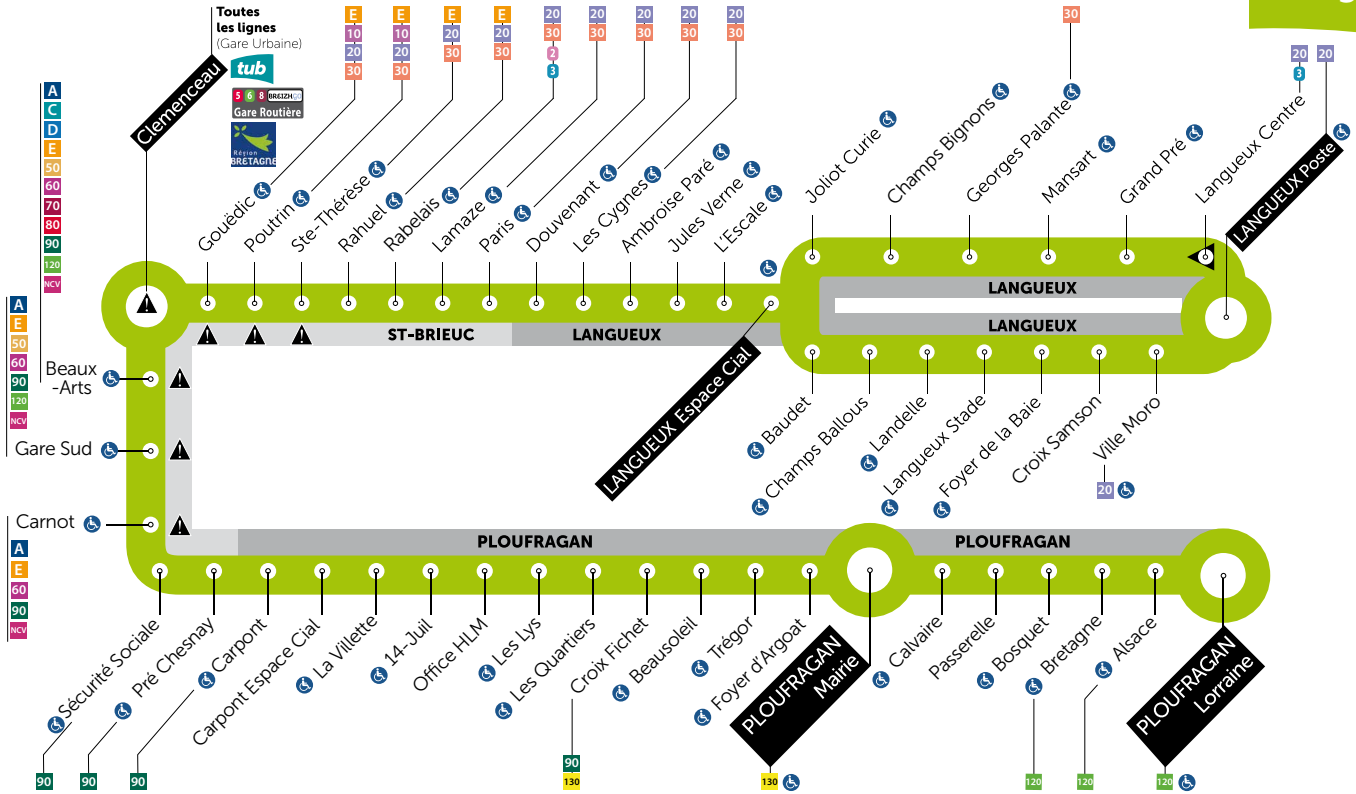

# Ligne B

**Travaux PEM/TEO** : arrêt susceptible d'être reporté selon l'avancement du chantier.  
 Actu travaux d'infos : [www.tubinfo.fr](http://www.tubinfo.fr)

Arrêt accessible

Période scolaire : **15 min**  
 Samedi et vacances scolaires :  
 Matin : **20 min** ; Après-midi : **15 min**