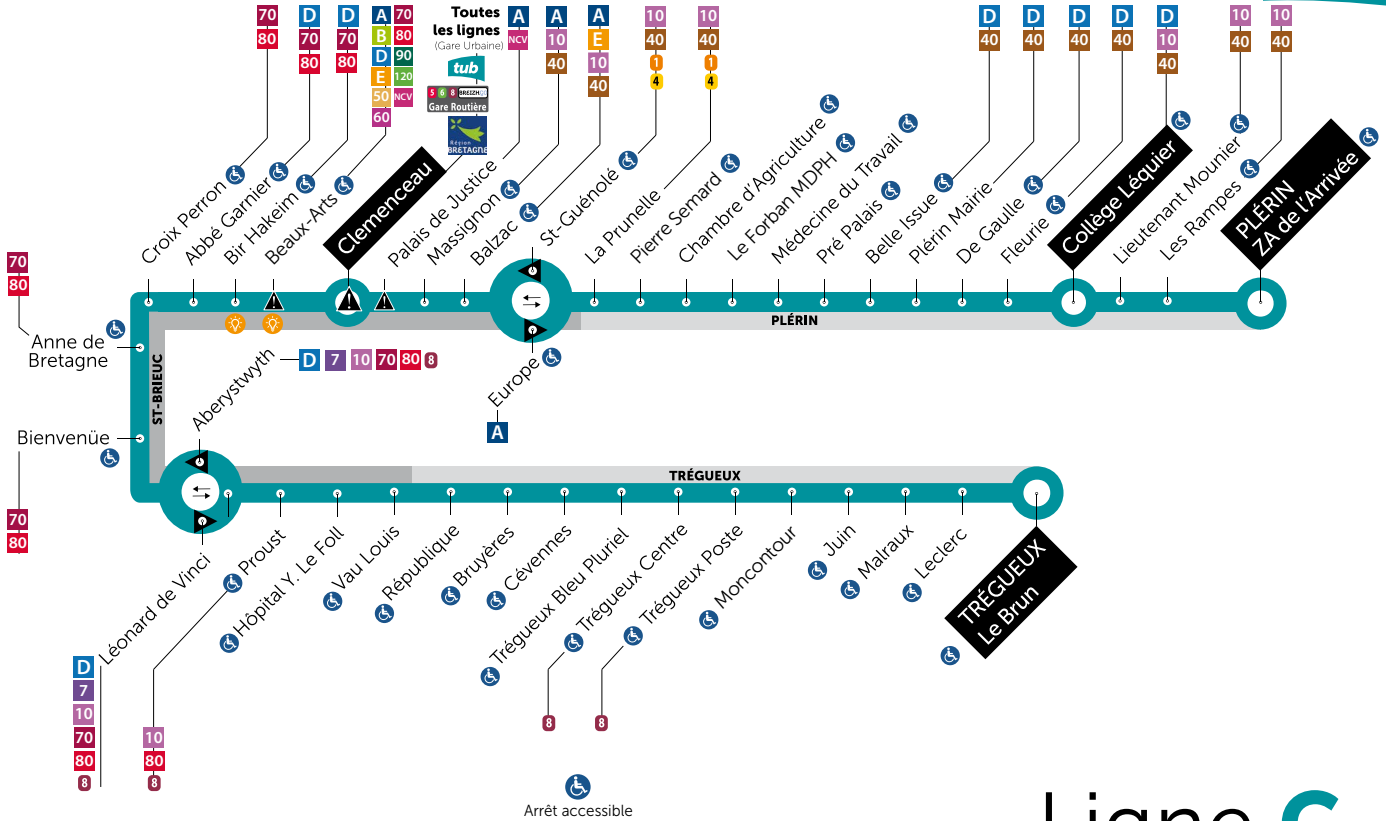

# Ligne C

**Travaux PEM/TEO :** arrêt susceptible d'être reporté selon l'avancement du chantier.  
Actu travaux d'infos : [www.tubinfo.fr](http://www.tubinfo.fr)

Gare Sncf accessible à pied (5 min)

Période scolaire : **20 min**  
Samedi et vacances scolaires : **20 min**