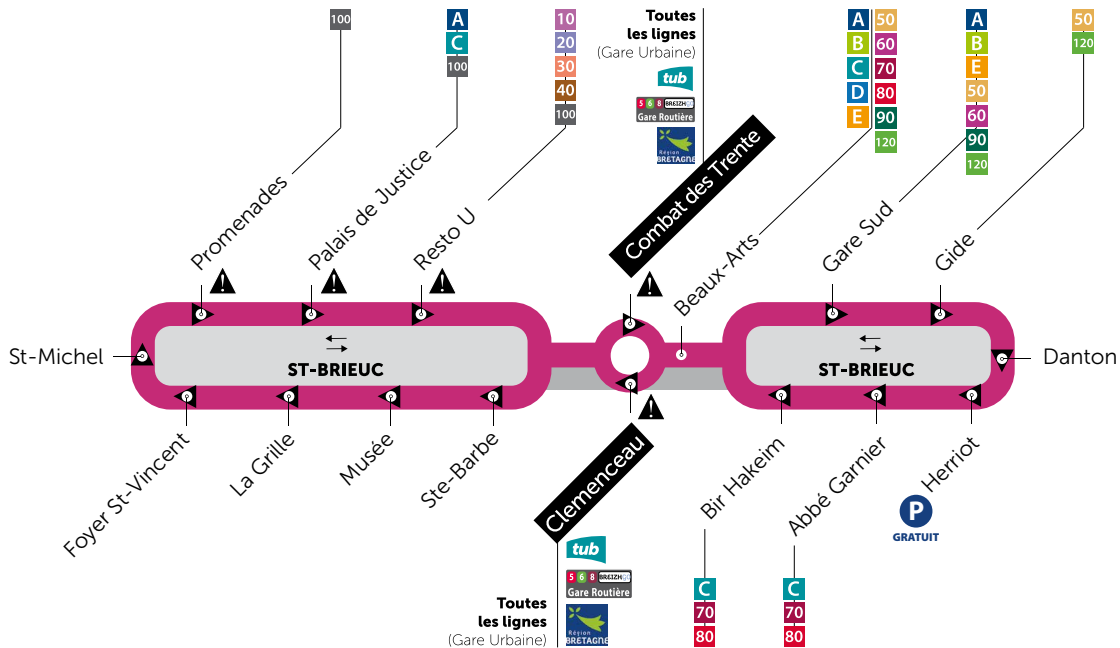

# Navette **Cœur de Ville**

Ligne **NCV**

**Travaux PEM/TEO :** arrêt susceptible d'être reporté selon l'avancement du chantier.

Actu travaux d'infos : [www.tubinfo.fr](http://www.tubinfo.fr)  

# Navette Cœur de Ville

## COMBAT DES TRENTE > CLEMENCEAU > COMBAT DES TRENTE • TOUTE L'ANNÉE du Lundi au Samedi

	LMCJV	LMCJV	LMCJV	LMCJV																
COMBAT DES TRENTE ▲	17:00	17:30	18:00	18:30	19:00															
BEAUX-ARTS	17:01	17:31	18:01	18:31	19:01															
GARE SUD	17:03	17:33	18:03	18:33	19:03															
GIDE	17:05	17:35	18:05	18:35	19:05															
DANTON	17:06	17:36	18:06	18:36	19:06															
HERRIOT  GRATUIT	17:06	17:36	18:06	18:36	19:06															
PONT CHAPET	17:07	17:37	18:07	18:37	19:07															
ABBÉ GARNIER	17:08	17:38	18:08	18:38	19:08															
BIR HAKEIM	17:09	17:39	18:09	18:39	19:08															
BEAUX-ARTS ▲	17:10	17:40	18:10	18:39	19:09															
CLEMENCEAU ▲	17:12	17:42	18:12	18:41	19:11															
STE BARBE	17:13	17:43	18:13	18:42	19:12															
MUSÉE	17:15	17:45	18:15	18:43	19:13															
LA GRILLE	17:17	17:47	18:17	18:45	19:15															
FOYER ST-VINCENT	17:17	17:47	18:17	18:45	19:15															
ST MICHEL	17:18	17:48	18:18	18:46	19:16															
PROMENADES	17:20	17:50	18:20	18:48	19:18															
PALAIS DE JUSTICE	17:21	17:51	18:20	18:48	19:18															
RESTO U	17:22	17:52	18:21	18:49	19:19															
COMBAT DES TRENTE ▲	17:24	17:54	18:23	18:51	19:21															

Ligne NCV