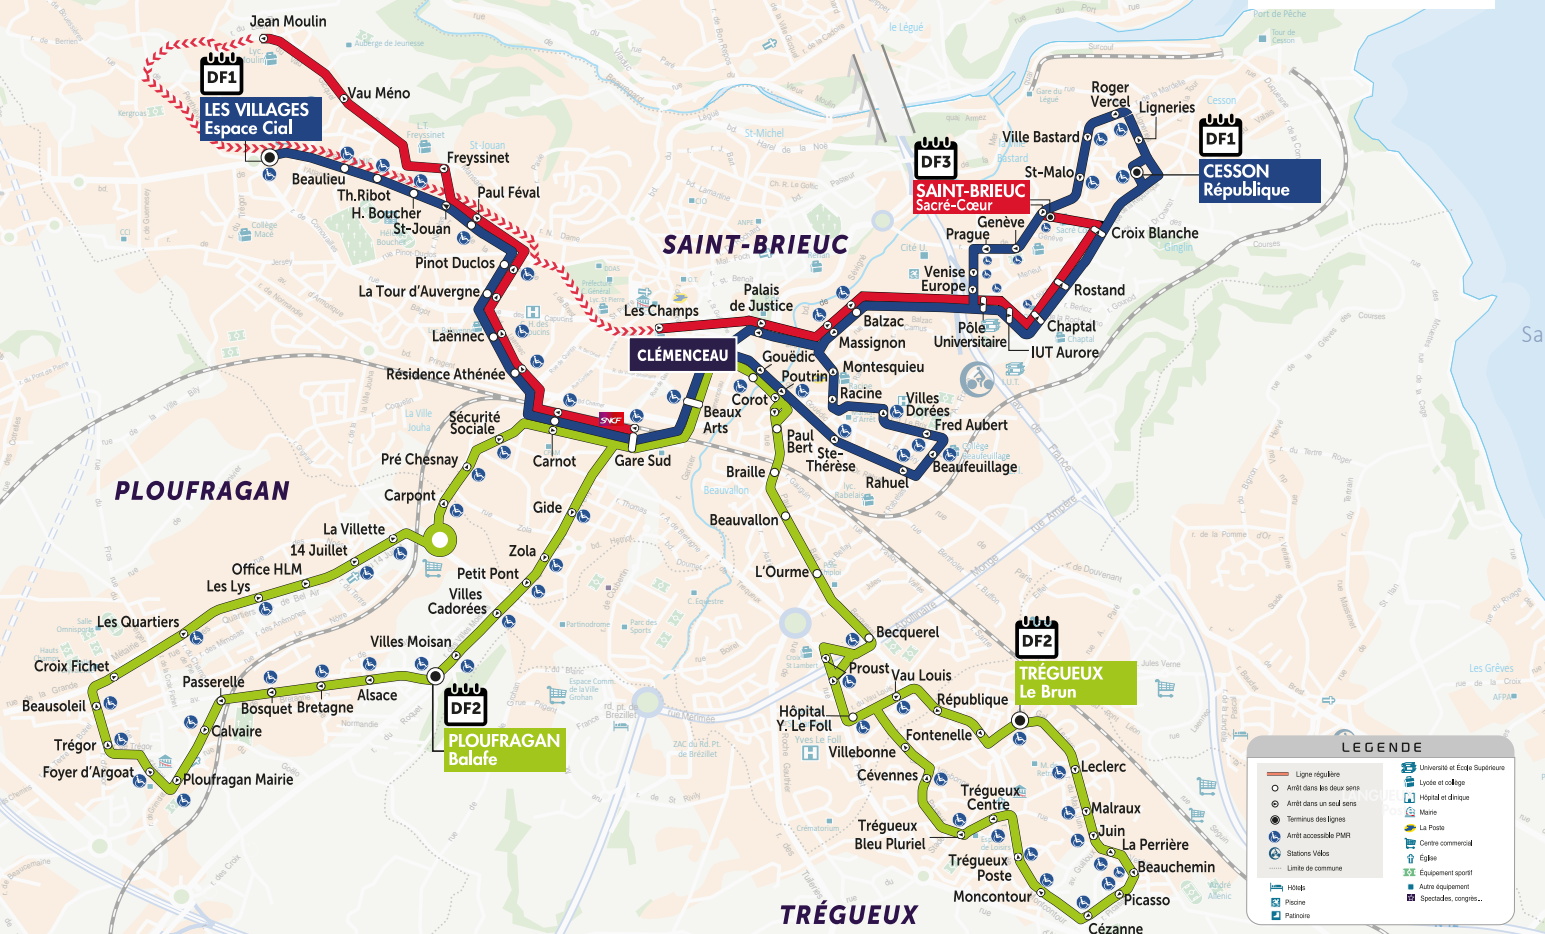

Les lignes des dimanches et jours fériés

tub

SAINT BRIEUC ARMOR AGGLOMÉRATION

LEGENDE

- Ligne régulière
- Arrêt dans les deux sens
- Arrêt dans un seul sens
- Terminus des lignes
- Arrêt accessible PMR
- Stations Vélos
- Limite de commune
- Université et Ecole Supérieure
- Lycée et collège
- Hôpital et clinique
- Mairie
- La Poste
- Centre commercial
- Eglise
- Équipement sportif
- Autre équipement
- Spectacles, congrès...