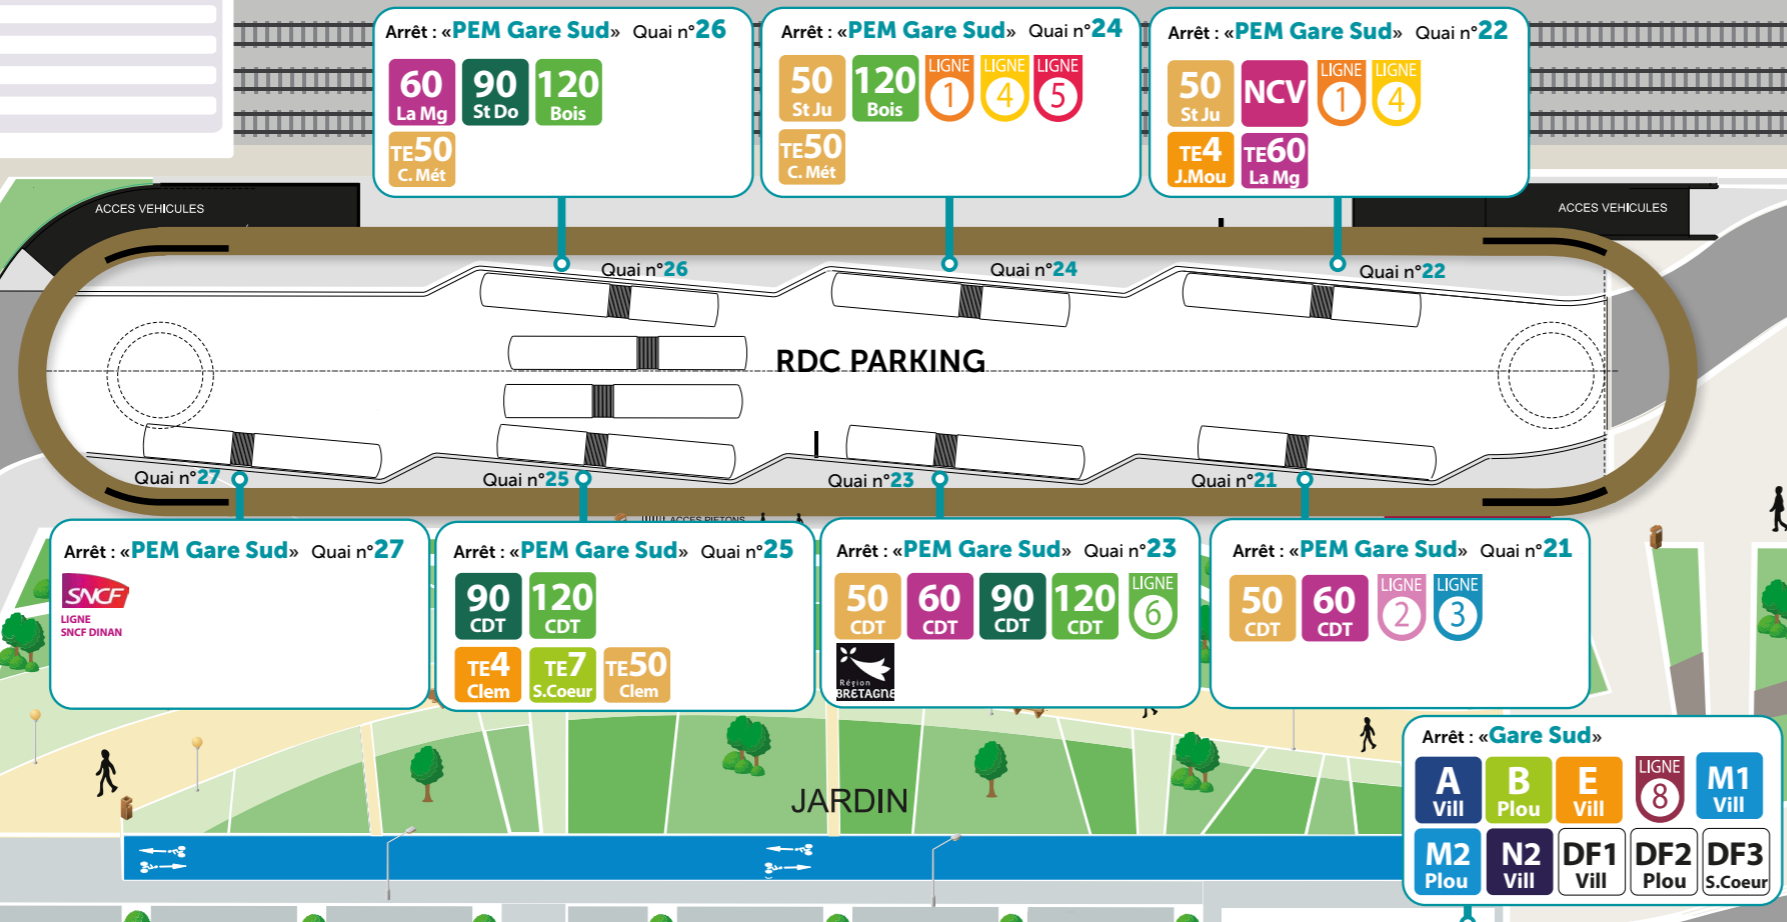

Où prendre son bus ou son car en Gare Sud ?

À COMPTER DU LUNDI 28 JANVIER 2019

LÉGENDE DES DESTINATIONS

Bois	Vers Boisillon	St Do	Vers Saint-Donan
CDT	Vers Combat des Trente	St Ju	Vers Saint-Julien
Cess	Vers Cesson	Trég	Vers Trégueux
Clem	Vers Clémenceau	Vill	Vers Les Villages
C.Mét	Vers Campus des Métiers		
J.Mou	Vers Jean Moulin		
La Mg	Vers La Méaugon		
Lang	Vers Langueux		
Plé	Vers Plérin		
Plou	Vers Ploufragan		
S.Coeur	Vers Sacré-Coeur		

Arrêt : «Gare Nord»

A Cess E Cess M1 Cess DF1 Cess

Vers autres

Arrêt : «Gare Nord»

GARE SNCF DE SAINT-BRIEUC

www.tubinfo.fr

Allotub 02 96 01 08 08

BREIZHGO
INFORMATIONS ET RÉSERVATIONS

0 810 22 22 22 Service 0,06 € / min + prix appel

lundi au vendredi de 7h à 20h, samedi de 8h à 12h et de 14h à 17h.

www.breizhgo.bzh
info@tibus.fr
Et suivez-nous sur tibus_22

Les lignes qui passent en Gare Sud